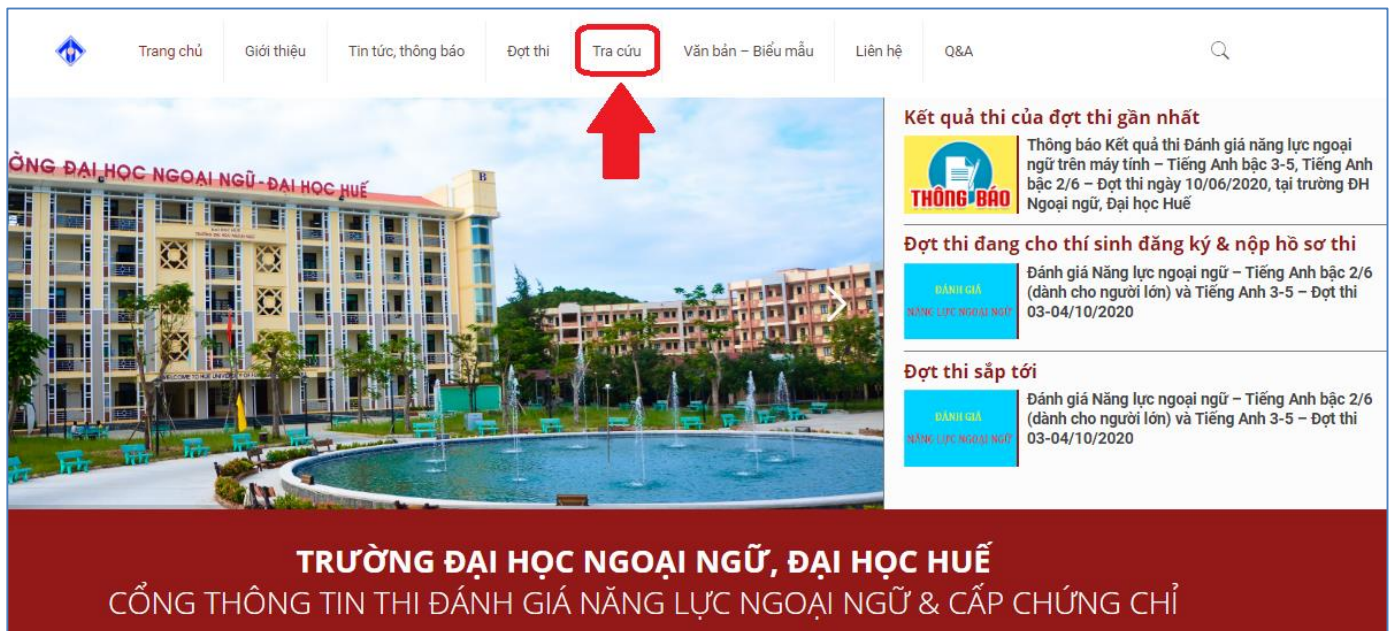

HƯỚNG DẪN TRA CỨU TRỰC TUYẾN SỔ BÁO DANH VÀ PHÒNG THI TẠI WEBSITE CÔNG THÔNG TIN ĐÁNH GIÁ NĂNG LỰC NGOẠI NGỮ

Bước 1: Thực hiện truy cập vào website Công thông tin Đánh giá năng lực ngoại ngữ: <http://flpac.hucfl.edu.vn/> và lựa chọn Mục “THI ĐGNLNN CẤP CHỨNG CHỈ”:

Bước 2: Di chuyển chuột vào mục “Tra cứu”:

Bước 3: Tại đây, Thí sinh chọn tiêu mục “Tra cứu Thông tin Thí sinh dự thi”:

The screenshot shows the website's navigation menu with the following items: Trang chủ, Giới thiệu, Tin tức, thông báo, Đợt thi, Tra cứu, Văn bản – Biểu mẫu, Liên hệ, and Q&A. A red arrow points to the 'Tra cứu' menu item, which has a dropdown menu open. The dropdown menu contains three options: 'Tra cứu kết quả thi', 'Tra cứu Thông tin Thí sinh Dự thi' (highlighted with a red circle), and 'Quên mã tra cứu'. To the right of the navigation menu, there are three news items under the heading 'Kết quả thi của đợt thi gần nhất'. The first item is 'Thông báo Kết quả thi Đánh giá năng lực ngoại ngữ trên máy tính – Tiếng Anh bậc 3-5, Tiếng Anh bậc 2/6 – Đợt thi ngày 10/06/2020, tại trường ĐH Ngoại ngữ, Đại học Huế'. The second item is 'Đánh giá Năng lực ngoại ngữ – Tiếng Anh bậc 2/6 (dành cho người lớn) và Tiếng Anh 3-5 – Đợt thi 03-04/10/2020'. The third item is 'Đánh giá Năng lực ngoại ngữ – Tiếng Anh bậc 2/6 (dành cho người lớn) và Tiếng Anh 3-5 – Đợt thi 03-04/10/2020'. Below the news items, there is a red banner with the text 'TRƯỜNG ĐẠI HỌC NGOẠI NGỮ, ĐẠI HỌC HUẾ' and 'CỔNG THÔNG TIN THI ĐÁNH GIÁ NĂNG LỰC NGOẠI NGỮ & CẤP CHỨNG CHỈ'.