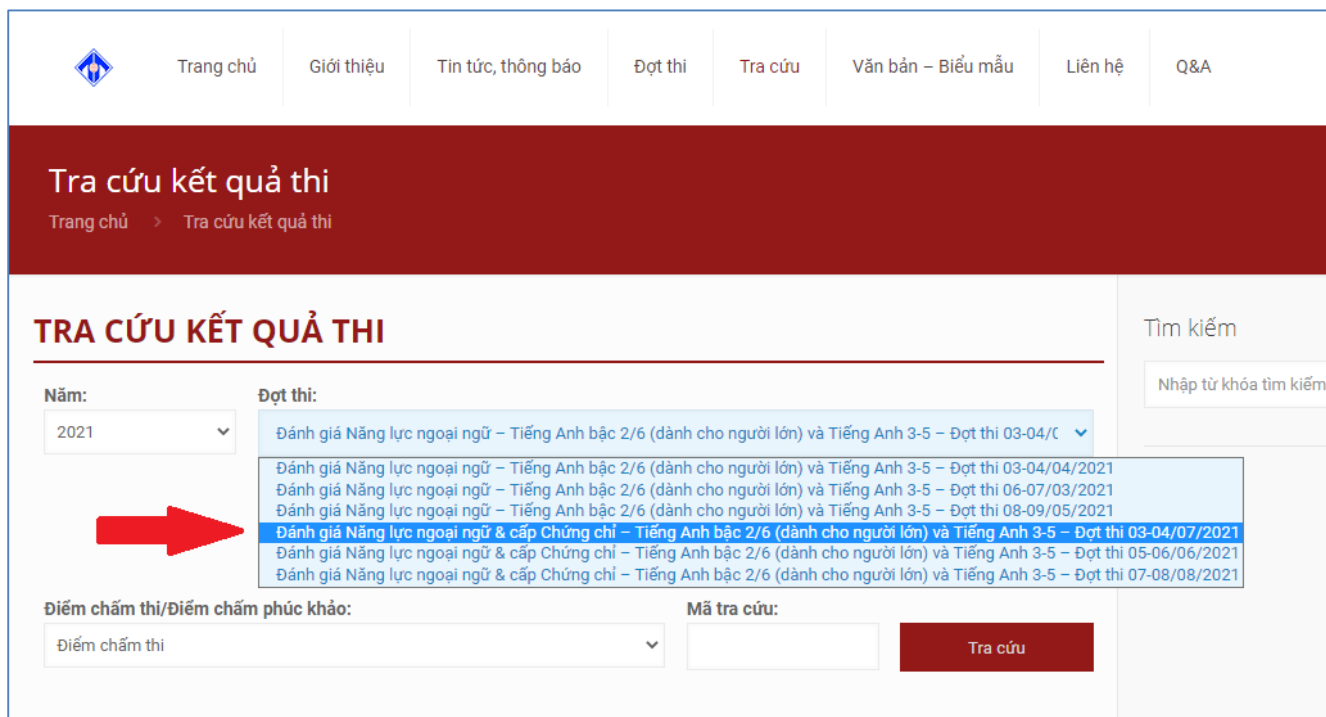

HƯỚNG DẪN TRA CỨU TRỰC TUYẾN KẾT QUẢ THI TẠI WEBSITE CÔNG THÔNG TIN ĐÁNH GIÁ NĂNG LỰC NGOẠI NGỮ

Bước 1: Thực hiện truy cập vào website Công thông tin Đánh giá năng lực ngoại ngữ: <http://flpac.hucfl.edu.vn/> và lựa chọn Mục “THI ĐGNLNN CẤP CHỨNG CHỈ”:

Bước 2: Di chuyển chuột vào mục “Tra cứu”:

Bước 3: Tại đây, Thí sinh chọn mục “Tra cứu kết quả thi”:

Bước 4: Website chuyển hướng đến trang **Tra cứu kết quả thi**. Thí sinh chọn đúng Đợt thi mà mình tham dự. Sau đó nhập Mã tra cứu đã được cung cấp khi đăng ký dự thi online và click vào chức năng **TRA CỨU** để tra cứu kết quả thi.

The screenshot shows the 'Quên mã tra cứu' page. The navigation bar is the same as in the previous screenshot. Below the navigation bar is a dark red header with the text 'Quên mã tra cứu' and 'Trang chủ > Quên mã tra cứu'. The main content area has the title 'QUÊN MÃ TRA CỨU' and a search bar on the right labeled 'Tìm kiếm' with the placeholder text 'Nhập từ khóa tìm kiếm'. Below the title is a form with three input fields: 'Năm:' with a dropdown menu showing '2020', 'Đợt thi:' with a dropdown menu showing 'Đánh giá Năng lực ngoại ngữ - Tiếng Anh bậc 2/6', and 'Email đã đăng ký:' with a text input field. A red button labeled 'Lấy mã' is positioned to the right of the 'Email đã đăng ký:' field.