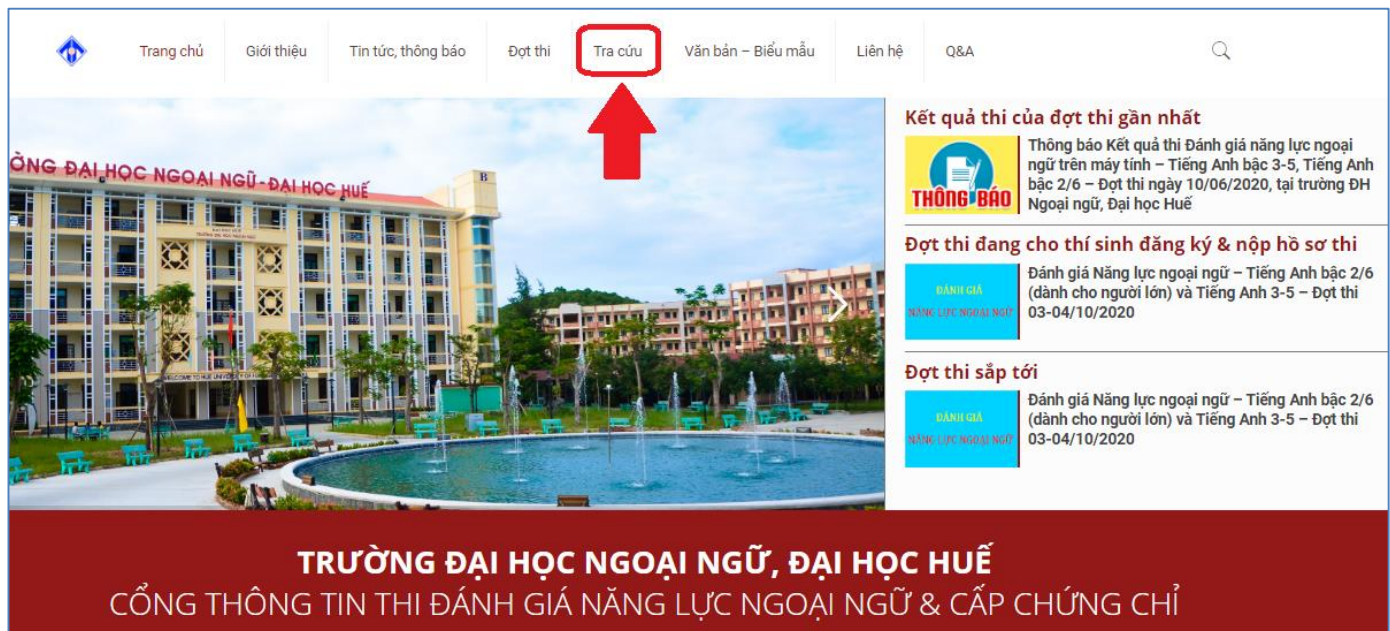

Bước 2: Di chuyển chuột vào mục “Tra cứu”: