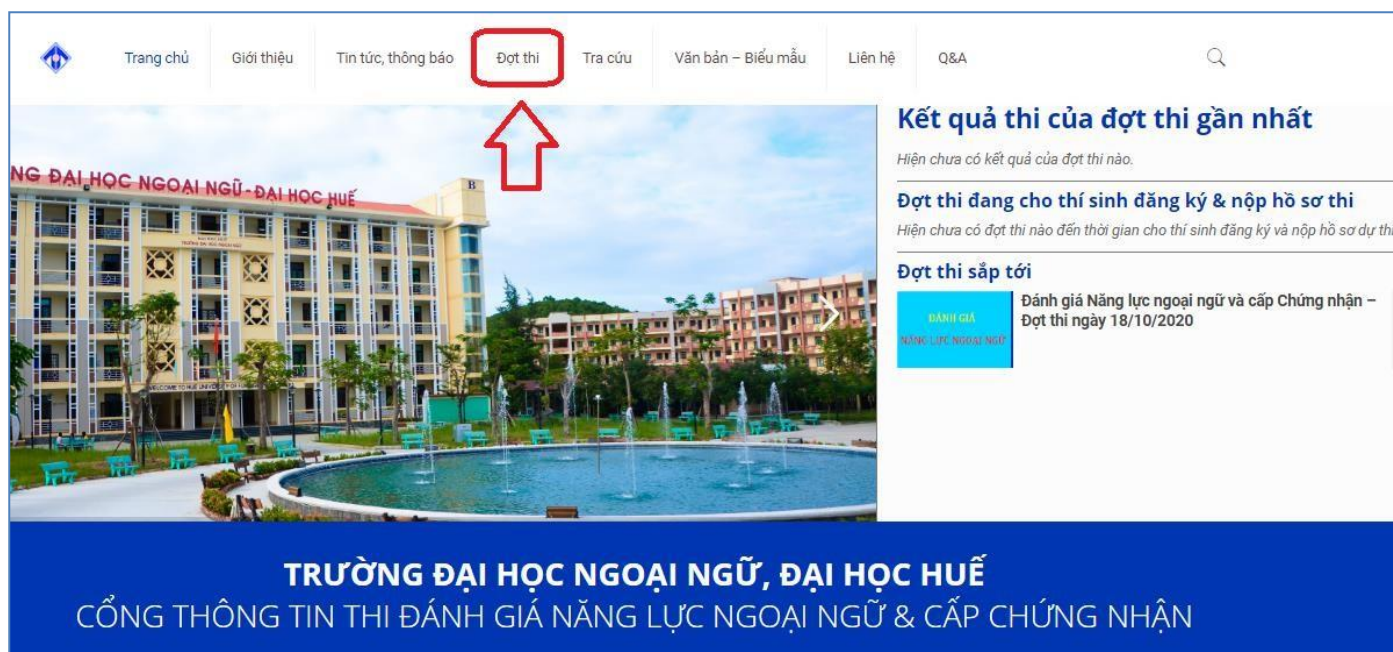

HƯỚNG DẪN TRA CỨU TRỰC TUYẾN SỐ BÁO DANH VÀ PHÒNG THI TẠI WEBSITE CÔNG THÔNG TIN ĐÁNH GIÁ NĂNG LỰC NGOẠI NGỮ

Bước 1: Thực hiện truy cập vào website Công thông tin Đánh giá năng lực ngoại ngữ:
<http://flpac.hucfl.edu.vn/> và lựa chọn Mục “THI ĐGNLNN CẤP CHỨNG NHẬN”:

Bước 2: Di chuyển chuột vào mục “Tra cứu”:

Bước 3: Tại đây, Thí sinh chọn tiêu mục “Tra cứu Thông tin Thí sinh dự thi”:

The screenshot shows the top navigation bar of the website with the following items: Trang chủ, Giới thiệu, Tin tức, thông báo, Đợt thi, Tra cứu, Văn bản – Biểu mẫu, Liên hệ, and Q&A. A dropdown menu is open under 'Tra cứu', with a red arrow pointing to the option 'Tra cứu Thông tin Thí sinh Dự thi'. Other options in the dropdown are 'Tra cứu kết quả thi' and 'Quên mã tra cứu'. The background features a large image of the school building.

The screenshot shows the 'TRA CỨU THÔNG TIN THÍ SINH DỰ THI' page. The navigation bar is the same as in the previous screenshot. The main content area has a search bar and a form with the following fields: