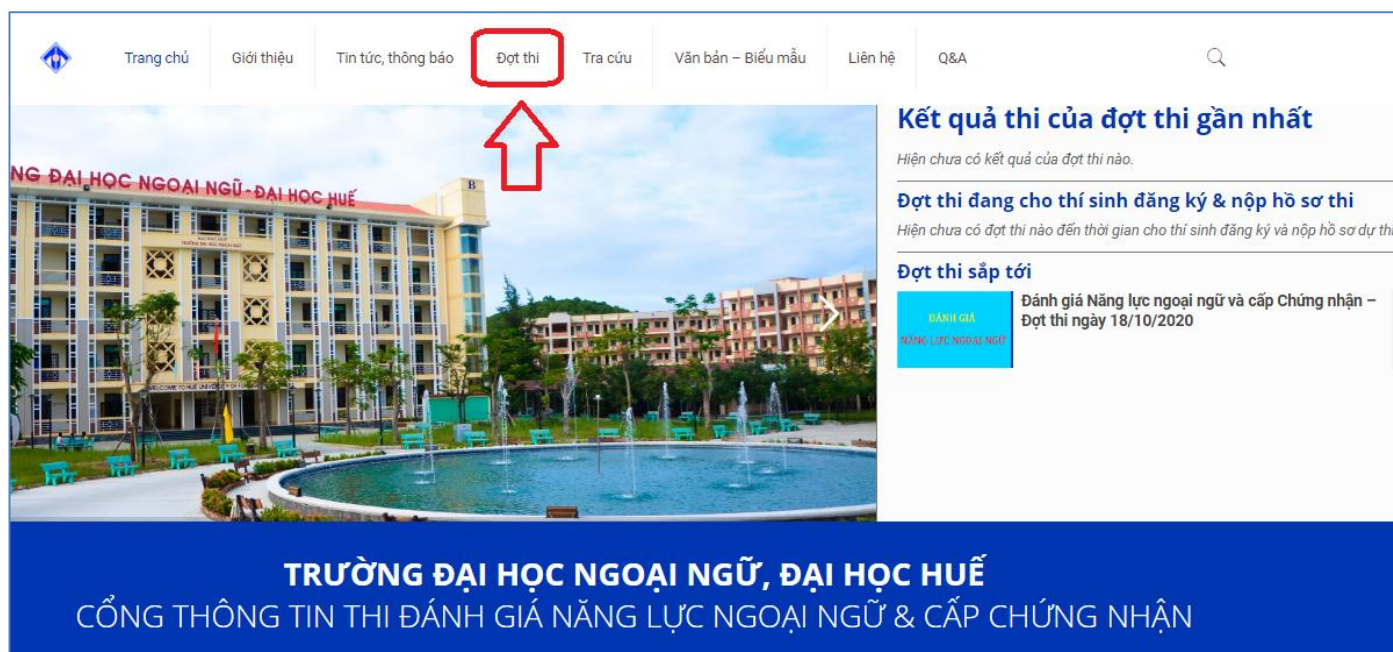

HƯỚNG DẪN TRA CỨU TRỰC TUYẾN SỐ BÁO DANH VÀ PHÒNG THI TẠI WEBSITE CÔNG THÔNG TIN ĐÁNH GIÁ NĂNG LỰC NGOẠI NGỮ

Bước 1: Thực hiện truy cập vào website Công thông tin Đánh giá năng lực ngoại ngữ:
<http://flpac.hucfl.edu.vn/> và lựa chọn Mục “THI ĐGNLNN CẤP CHỨNG NHẬN”:

Bước 2: Di chuyển chuột vào mục “Tra cứu”:

Bước 3: Tại đây, Thí sinh chọn tiêu mục “Tra cứu Thông tin Thí sinh dự thi”:

The screenshot shows the website's navigation menu with the following items: Trang chủ, Giới thiệu, Tin tức, thông báo, Đợt thi, Tra cứu, Văn bản – Biểu mẫu, Liên hệ, and Q&A. A red arrow points to the 'Tra cứu' menu item, which has a dropdown menu open. The dropdown menu contains three options: 'Tra cứu kết quả thi', 'Tra cứu Thông tin Thí sinh Dự thi' (highlighted with a red box), and 'Quên mã tra cứu'. To the right of the menu, there are three main sections: 'Kết quả thi của đợt thi gần nhất', 'Đợt thi đang cho thí sinh đăng ký & nộp hồ sơ thi', and 'Đợt thi sắp tới'. Below the navigation menu is a banner for 'TRƯỜNG ĐẠI HỌC NGOẠI NGỮ, ĐẠI HỌC HUẾ' with the text 'CỔNG THÔNG TIN THI ĐÁNH GIÁ NĂNG LỰC NGOẠI NGỮ & CẤP CHỨNG NHẬN'.