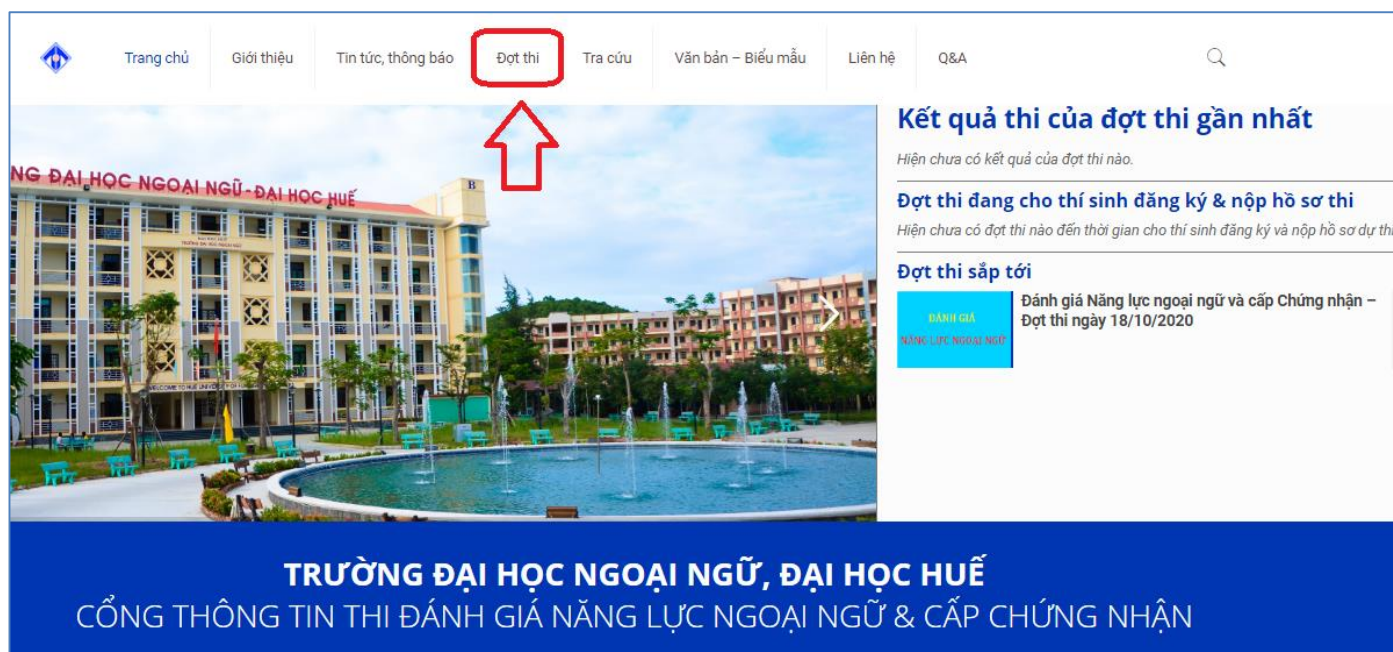

# HƯỚNG DẪN TRA CỨU TRỰC TUYẾN SỐ BÁO DANH VÀ PHÒNG THI TẠI WEBSITE CÔNG THÔNG TIN ĐÁNH GIÁ NĂNG LỰC NGOẠI NGỮ

**Bước 1:** Thực hiện truy cập vào website Công thông tin Đánh giá năng lực ngoại ngữ:  
<http://flpac.hucfl.edu.vn/> và lựa chọn Mục “THI ĐGNLNN CẤP CHỨNG NHẬN”:

### Bước 3: Tại đây, Thí sinh chọn tiêu mục “Tra cứu Thông tin Thí sinh dự thi”:

The screenshot shows the website's navigation menu with the following items: Trang chủ, Giới thiệu, Tin tức, thông báo, Đợt thi, Tra cứu, Văn bản – Biểu mẫu, Liên hệ, and Q&A. A red arrow points to the 'Tra cứu' menu item, which has a dropdown menu open. The dropdown menu contains three options: 'Tra cứu kết quả thi', 'Tra cứu Thông tin Thí sinh Dự thi' (highlighted with a red box), and 'Quên mã tra cứu'. To the right of the menu, there are three main sections: 'Kết quả thi của đợt thi gần nhất', 'Đợt thi đang cho thí sinh đăng ký & nộp hồ sơ thi', and 'Đợt thi sắp tới'. The bottom of the page features a blue banner with the text 'TRƯỜNG ĐẠI HỌC NGOẠI NGỮ, ĐẠI HỌC HUẾ' and 'CỔNG THÔNG TIN THI ĐÁNH GIÁ NĂNG LỰC NGOẠI NGỮ & CẤP CHỨNG NHẬN'.