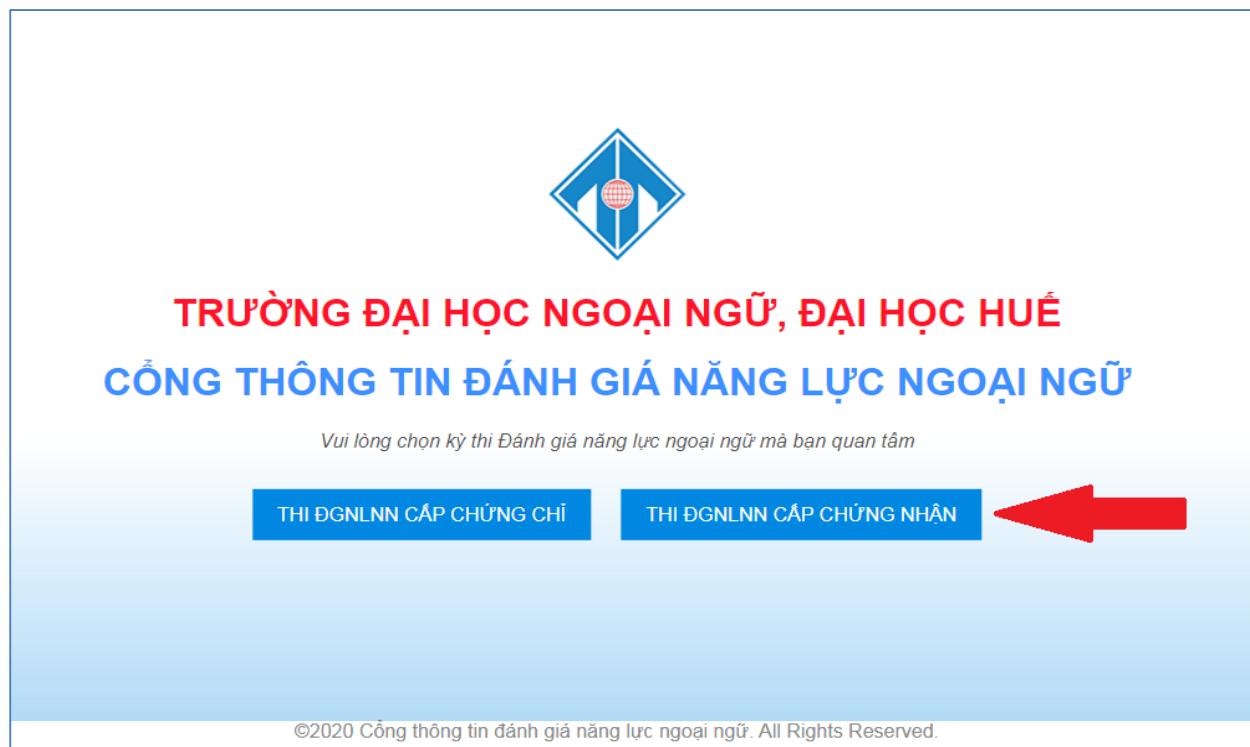

# HƯỚNG DẪN TRA CỨU TRỰC TUYẾN SỐ BÁO DANH VÀ PHÒNG THI TẠI WEBSITE CÔNG THÔNG TIN ĐÁNH GIÁ NĂNG LỰC NGOẠI NGỮ

**Bước 1:** Thực hiện truy cập vào website Công thông tin Đánh giá năng lực ngoại ngữ:  
<http://flpac.hucfl.edu.vn/> và lựa chọn Mục “THI ĐGNLNN CẤP CHỨNG NHẬN”:

### Bước 3: Tại đây, Thí sinh chọn tiêu mục “Tra cứu Thông tin Thí sinh dự thi”:

The screenshot shows the website's navigation menu with the following items: Trang chủ, Giới thiệu, Tin tức, thông báo, Đợt thi, Tra cứu, Văn bản – Biểu mẫu, Liên hệ, and Q&A. A red arrow points to the 'Tra cứu' menu item, which has a dropdown menu open. The dropdown menu contains three options: 'Tra cứu kết quả thi', 'Tra cứu Thông tin Thí sinh Dự thi' (highlighted with a red box), and 'Quên mã tra cứu'. To the right of the menu, there are three main sections: 'Kết quả thi của đợt thi gần nhất', 'Đợt thi đang cho thí sinh đăng ký & nộp hồ sơ thi', and 'Đợt thi sắp tới'. The bottom of the page features a blue banner with the text 'TRƯỜNG ĐẠI HỌC NGOẠI NGỮ, ĐẠI HỌC HUẾ' and 'CỔNG THÔNG TIN THI ĐÁNH GIÁ NĂNG LỰC NGOẠI NGỮ & CẤP CHỨNG NHẬN'.