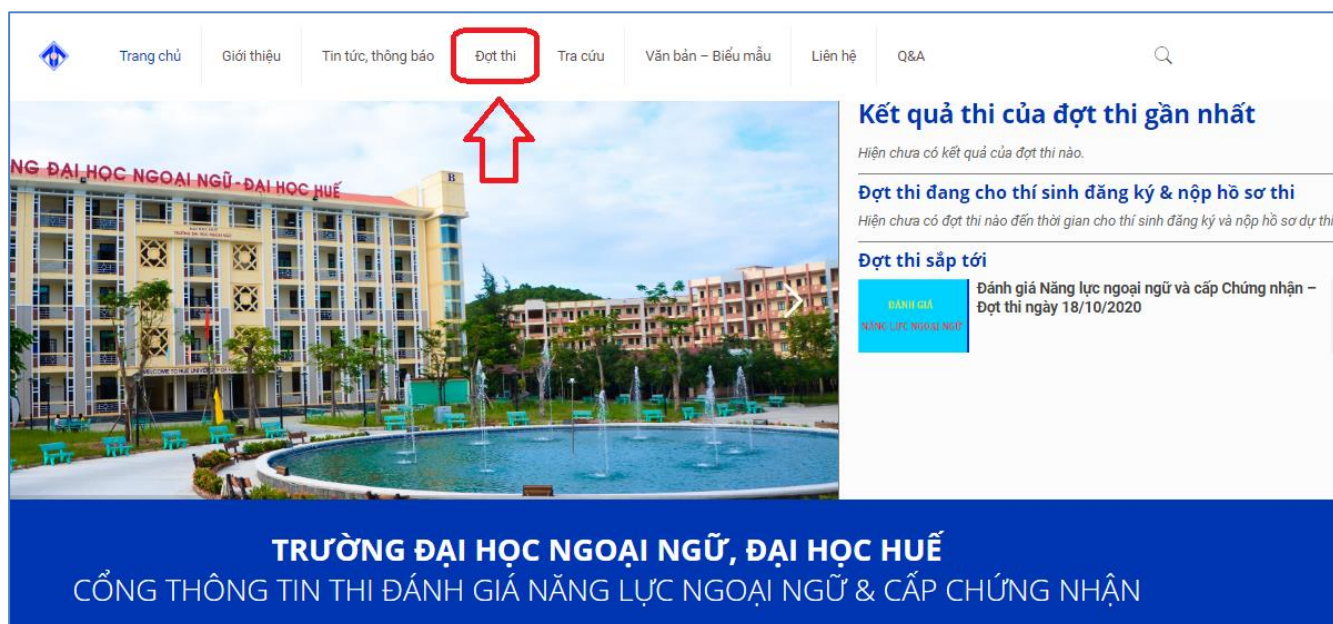

# HƯỚNG DẪN TRA CỨU TRỰC TUYẾN KẾT QUẢ THI TẠI WEBSITE CÔNG THÔNG TIN ĐÁNH GIÁ NĂNG LỰC NGOẠI NGỮ

**Bước 1:** Thực hiện truy cập vào website Công thông tin Đánh giá năng lực ngoại ngữ: <http://flpac.hucfl.edu.vn/> và lựa chọn Mục “THI ĐGNLNN CẤP CHỨNG NHẬN”:

### Bước 3: Tại đây, Thí sinh chọn mục “Tra cứu kết quả thi”:

The screenshot shows the website's navigation menu with the following items: Trang chủ, Giới thiệu, Tin tức, thông báo, Đợt thi, Tra cứu, Văn bản – Biểu mẫu, Liên hệ, and Q&A. A red arrow points to the 'Tra cứu' menu item, which has a dropdown menu open. The dropdown menu contains three options: 'Tra cứu kết quả thi' (highlighted with a red box), 'Tra cứu Thông tin Thí sinh Dự thi', and 'Quên mã tra cứu'. The background of the page features a large image of the school building and a fountain. On the right side, there are sections for 'Kết quả thi của đợt thi gần nhất', 'Đợt thi đang cho thí sinh đăng ký & nộp hồ sơ thi', and 'Đợt thi sắp tới'. At the bottom, there is a blue banner with the text: 'TRƯỜNG ĐẠI HỌC NGOẠI NGỮ, ĐẠI HỌC HUẾ' and 'CỔNG THÔNG TIN THI ĐÁNH GIÁ NĂNG LỰC NGOẠI NGỮ & CẤP CHỨNG NHẬN'.