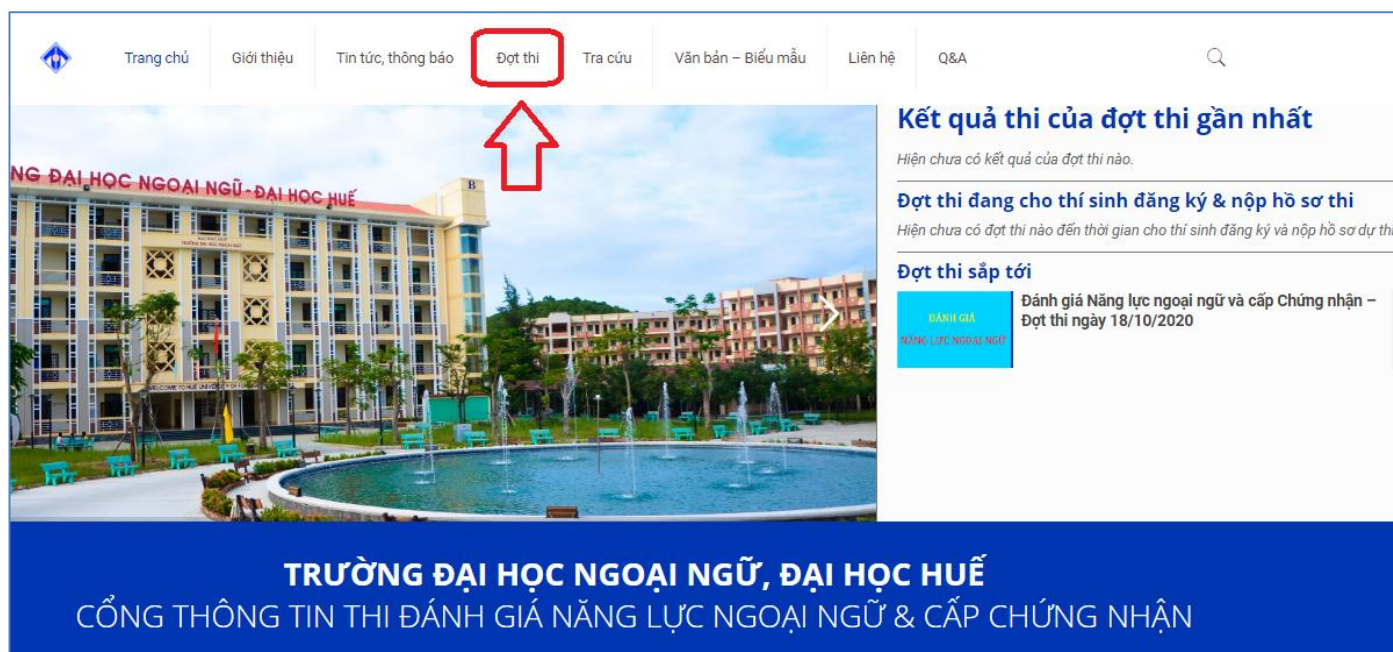

HƯỚNG DẪN TRA CỨU TRỰC TUYẾN SỐ BÁO DANH VÀ PHÒNG THI TẠI WEBSITE CÔNG THÔNG TIN ĐÁNH GIÁ NĂNG LỰC NGOẠI NGỮ

Bước 1: Thực hiện truy cập vào website Công thông tin Đánh giá năng lực ngoại ngữ:
<http://flpac.hucfl.edu.vn/> và lựa chọn Mục “THI ĐGNLNN CẤP CHỨNG NHẬN”:

Bước 2: Di chuyển chuột vào mục “Tra cứu”:

Bước 3: Tại đây, Thí sinh chọn tiêu mục “Tra cứu Thông tin Thí sinh dự thi”:

The screenshot shows the website's navigation menu with the following items: Trang chủ, Giới thiệu, Tin tức, thông báo, Đợt thi, Tra cứu, Văn bản – Biểu mẫu, Liên hệ, and Q&A. A red arrow points to the 'Tra cứu' menu item, which has a dropdown menu open. The dropdown menu contains three options: 'Tra cứu kết quả thi', 'Tra cứu Thông tin Thí sinh Dự thi' (highlighted with a red box), and 'Quên mã tra cứu'. To the right of the menu, there are three main sections: 'Kết quả thi của đợt thi gần nhất', 'Đợt thi đang cho thí sinh đăng ký & nộp hồ sơ thi', and 'Đợt thi sắp tới'. Below the navigation menu is a banner for 'TRƯỜNG ĐẠI HỌC NGOẠI NGỮ, ĐẠI HỌC HUẾ' with the subtitle 'CỔNG THÔNG TIN THI ĐÁNH GIÁ NĂNG LỰC NGOẠI NGỮ & CẤP CHỨNG NHẬN'.