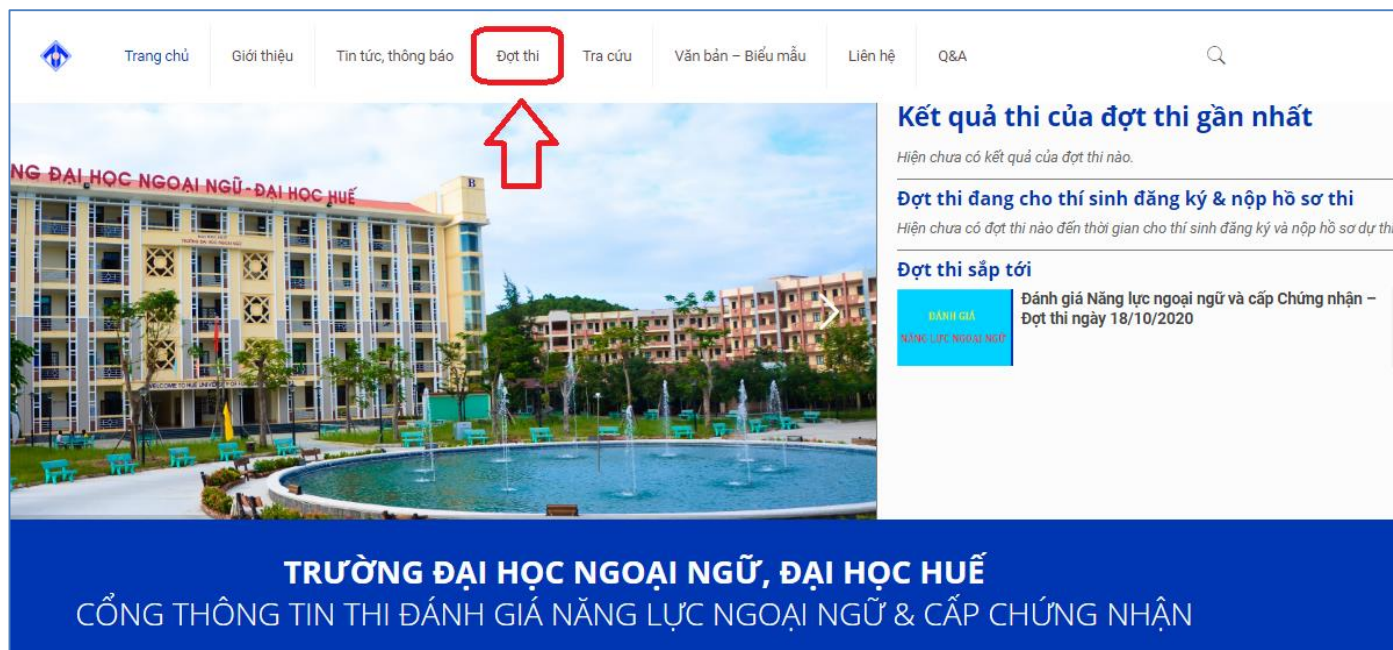

# HƯỚNG DẪN TRA CỨU TRỰC TUYẾN SỐ BÁO DANH VÀ PHÒNG THI TẠI WEBSITE CÔNG THÔNG TIN ĐÁNH GIÁ NĂNG LỰC NGOẠI NGỮ

**Bước 1:** Thực hiện truy cập vào website Công thông tin Đánh giá năng lực ngoại ngữ:  
<http://flpac.hucfl.edu.vn/> và lựa chọn Mục “THI ĐGNLNN CẤP CHỨNG NHẬN”:

**Bước 2:** Di chuyển chuột vào mục “Tra cứu”:

**Bước 3:** Tại đây, Thí sinh chọn tiêu mục “Tra cứu Thông tin Thí sinh dự thi”:

The screenshot shows the website's navigation menu with the following items: Trang chủ, Giới thiệu, Tin tức, thông báo, Đợt thi, Tra cứu, Văn bản – Biểu mẫu, Liên hệ, and Q&A. A dropdown menu is open under 'Tra cứu', with a red arrow pointing to the option 'Tra cứu Thông tin Thí sinh Dự thi'. Other options in the dropdown are 'Tra cứu kết quả thi' and 'Quên mã tra cứu'. The main content area features a banner for 'TRƯỜNG ĐẠI HỌC NGOẠI NGỮ, ĐẠI HỌC HUẾ' and 'CỔNG THÔNG TIN THI ĐÁNH GIÁ NĂNG LỰC NGOẠI NGỮ & CẤP CHỨNG NHẬN'. To the right, there are sections for 'Kết quả thi của đợt thi gần nhất', 'Đợt thi đang cho thí sinh đăng ký & nộp hồ sơ thi', and 'Đợt thi sắp tới'.

The screenshot shows the 'TRA CỨU THÔNG TIN THÍ SINH DỰ THI' page. The navigation menu is the same as in the previous screenshot. The main content area has a form with the following fields: 'Năm:' with a dropdown menu showing '2022'; 'Đợt thi:' with a dropdown menu showing 'Kỳ thi Đánh giá Năng lực tiếng Việt theo Khung r'; and 'Mã số tra cứu:' with an empty text input field. A blue 'Tra cứu' button is located to the right of the 'Mã số tra cứu' field. Below the form, there is a blue banner with the text: 'Kỳ thi Đánh giá Năng lực tiếng Việt theo Khung năng lực tiếng Việt dùng cho người nước ngoài ngày 23/01/2022'.