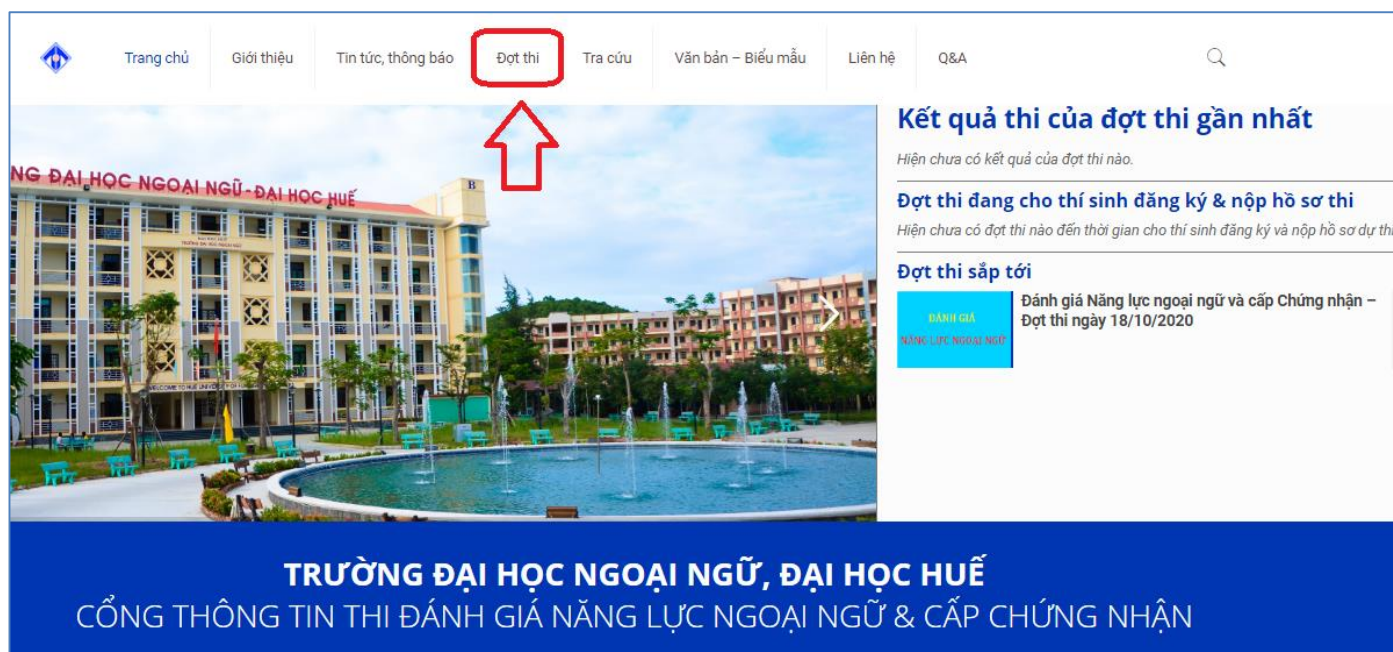

HƯỚNG DẪN TRA CỨU TRỰC TUYẾN SỐ BÁO DANH VÀ PHÒNG THI TẠI WEBSITE CÔNG THÔNG TIN ĐÁNH GIÁ NĂNG LỰC NGOẠI NGỮ

Bước 1: Thực hiện truy cập vào website Công thông tin Đánh giá năng lực ngoại ngữ:
<http://flpac.hucfl.edu.vn/> và lựa chọn Mục “THI ĐGNLNN CẤP CHỨNG NHẬN”:

Bước 2: Di chuyển chuột vào mục “Tra cứu”:

Bước 3: Tại đây, Thí sinh chọn tiêu mục “Tra cứu Thông tin Thí sinh dự thi”:

The screenshot shows the top navigation bar of the website. The menu items are: Trang chủ, Giới thiệu, Tin tức, thông báo, Đợt thi, Tra cứu, Văn bản – Biểu mẫu, Liên hệ, and Q&A. A dropdown menu is open under 'Tra cứu', with a red arrow pointing to the option 'Tra cứu Thông tin Thí sinh Dự thi'. Other options in the dropdown are 'Tra cứu kết quả thi' and 'Quên mã tra cứu'. To the right, there are sections for 'Kết quả thi của đợt thi gần nhất', 'Đợt thi đang cho thí sinh đăng ký & nộp hồ sơ thi', and 'Đợt thi sắp tới'.