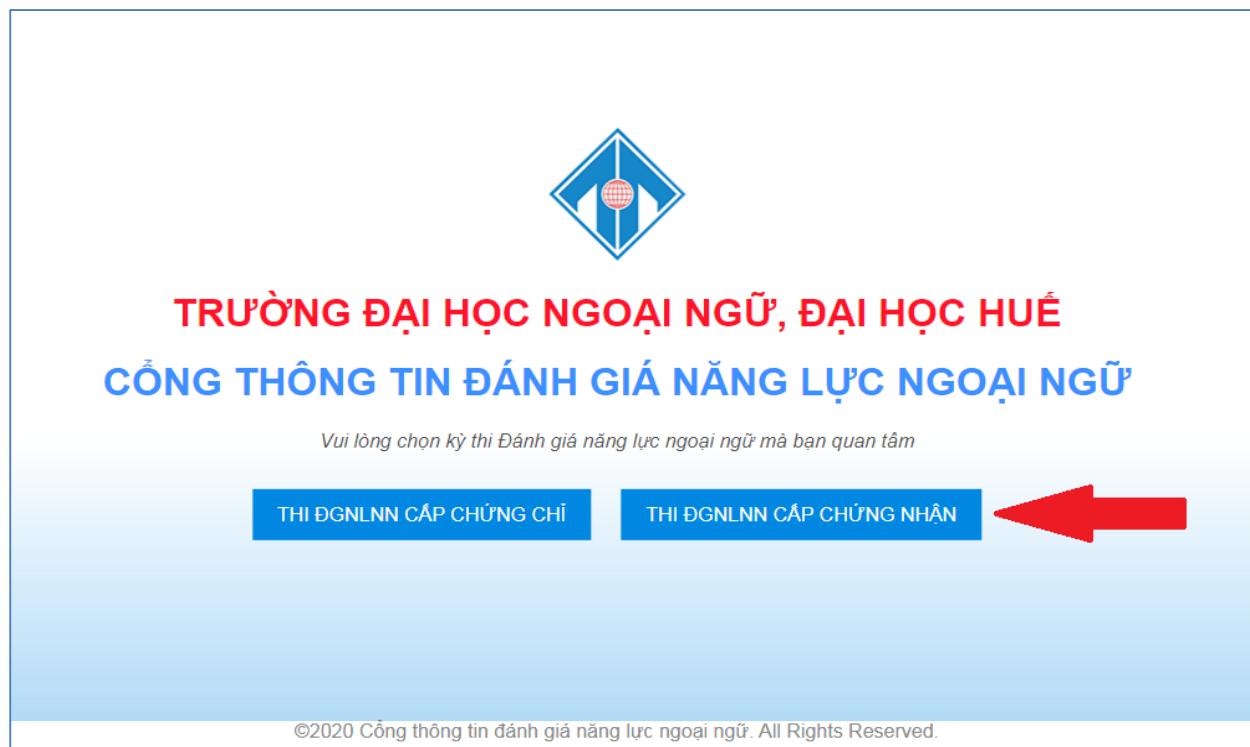

HƯỚNG DẪN TRA CỨU TRỰC TUYẾN SỐ BÁO DANH VÀ PHÒNG THI TẠI WEBSITE CÔNG THÔNG TIN ĐÁNH GIÁ NĂNG LỰC NGOẠI NGỮ

Bước 1: Thực hiện truy cập vào website Công thông tin Đánh giá năng lực ngoại ngữ:
<http://flpac.hucfl.edu.vn/> và lựa chọn Mục “THI ĐGNLNN CẤP CHỨNG NHẬN”:

Bước 2: Di chuyển chuột vào mục “Tra cứu”:

Bước 3: Tại đây, Thí sinh chọn tiêu mục “Tra cứu Thông tin Thí sinh dự thi”:

The screenshot shows the top navigation bar of the website. The menu items are: Trang chủ, Giới thiệu, Tin tức, thông báo, Đợt thi, Tra cứu, Văn bản – Biểu mẫu, Liên hệ, and Q&A. A dropdown menu is open under 'Tra cứu', with a red arrow pointing to the option 'Tra cứu Thông tin Thí sinh Dự thi'. Other options in the dropdown are 'Tra cứu kết quả thi' and 'Quên mã tra cứu'. To the right, there are sections for 'Kết quả thi của đợt thi gần nhất', 'Đợt thi đang cho thí sinh đăng ký & nộp hồ sơ thi', and 'Đợt thi sắp tới'.