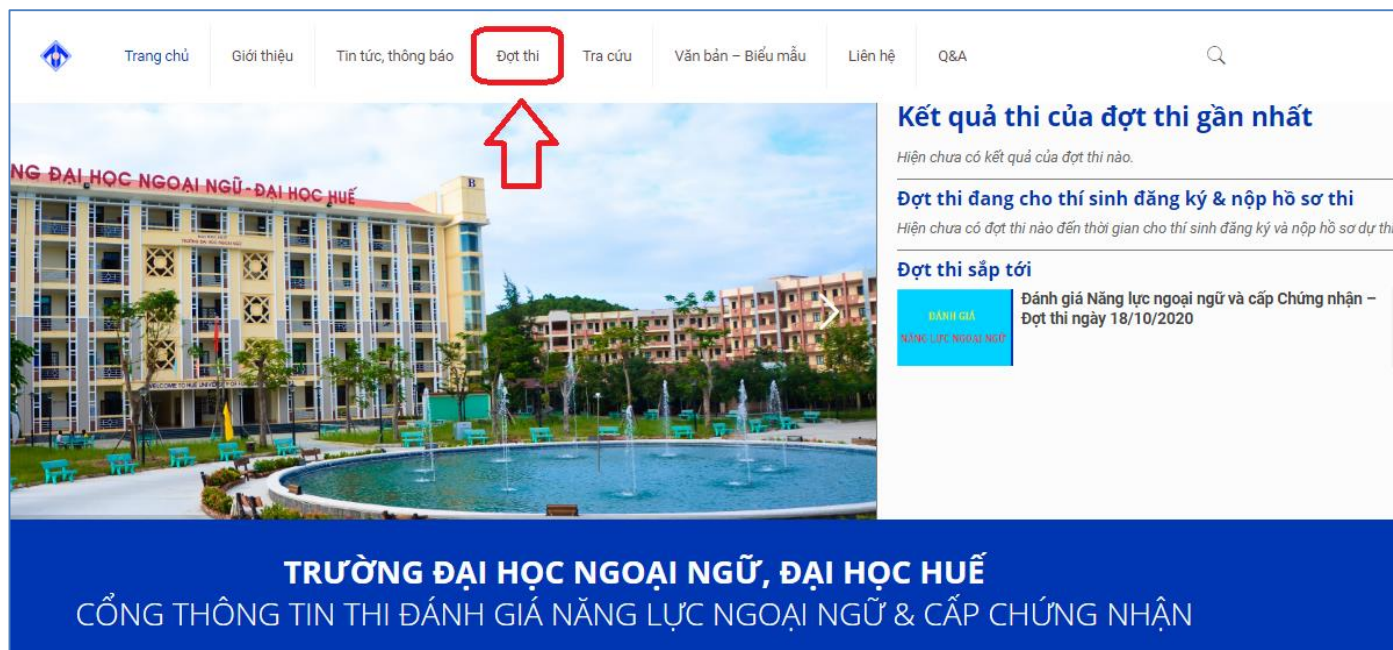

HƯỚNG DẪN TRA CỨU TRỰC TUYẾN SỐ BÁO DANH VÀ PHÒNG THI TẠI WEBSITE CÔNG THÔNG TIN ĐÁNH GIÁ NĂNG LỰC NGOẠI NGỮ

Bước 1: Thực hiện truy cập vào website Công thông tin Đánh giá năng lực ngoại ngữ:
<http://flpac.hucfl.edu.vn/> và lựa chọn Mục “THI ĐGNLNN CẤP CHỨNG NHẬN”:

Bước 2: Di chuyển chuột vào mục “Tra cứu”:

Bước 3: Tại đây, Thí sinh chọn tiêu mục “Tra cứu Thông tin Thí sinh dự thi”:

The screenshot shows the website's navigation menu with the following items: Trang chủ, Giới thiệu, Tin tức, thông báo, Đợt thi, Tra cứu, Văn bản – Biểu mẫu, Liên hệ, and Q&A. A red arrow points to the 'Tra cứu' menu item, which has a dropdown menu open. The dropdown menu contains three options: 'Tra cứu kết quả thi', 'Tra cứu Thông tin Thí sinh Dự thi' (highlighted with a red box), and 'Quên mã tra cứu'. To the right of the menu is a banner for 'Kết quả thi của đợt thi gần nhất' and 'Đợt thi đang cho thí sinh đăng ký & nộp hồ sơ thi'. Below the banner is a blue button labeled 'ĐÁNH GIÁ NĂNG LỰC NGOẠI NGỮ' and a text box for 'Đánh giá Năng lực ngoại ngữ và cấp Chứng nhận - Đợt thi ngày 18/10/2020'. At the bottom of the page is a blue banner with the text: 'TRƯỜNG ĐẠI HỌC NGOẠI NGỮ, ĐẠI HỌC HUẾ' and 'CỔNG THÔNG TIN THI ĐÁNH GIÁ NĂNG LỰC NGOẠI NGỮ & CẤP CHỨNG NHẬN'.