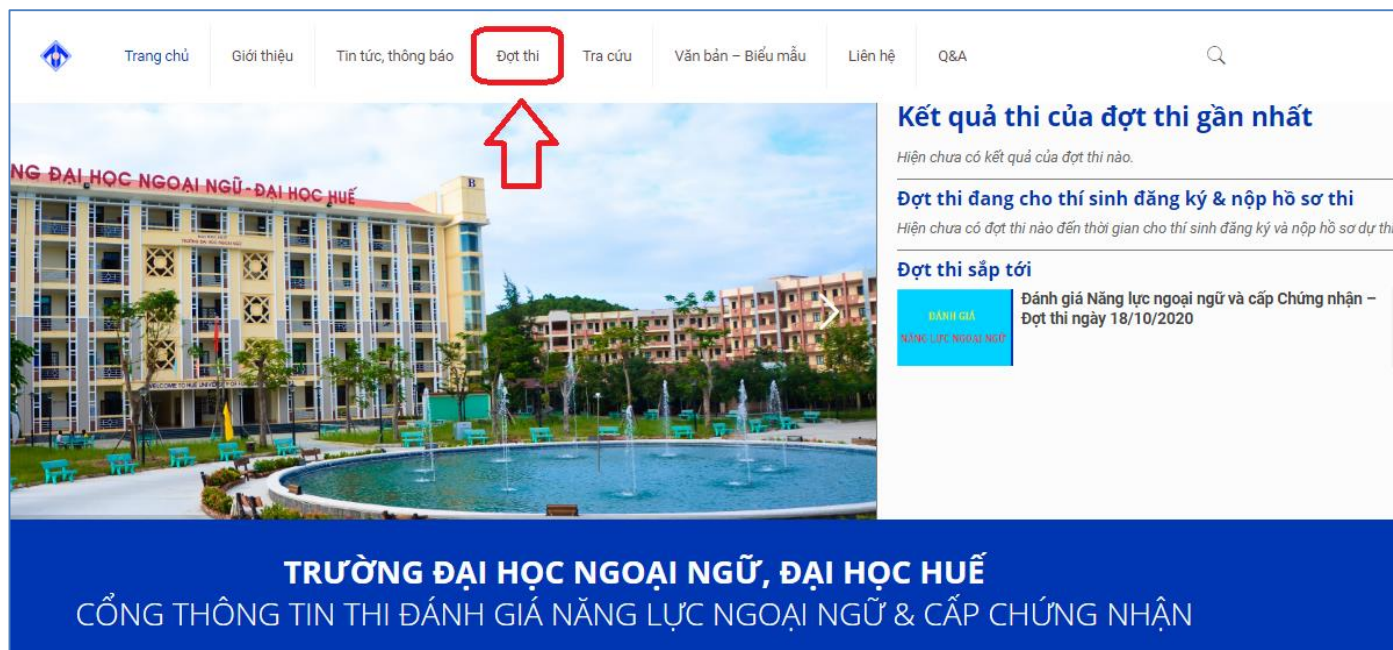

HƯỚNG DẪN TRA CỨU TRỰC TUYẾN SỐ BÁO DANH VÀ PHÒNG THI TẠI WEBSITE CÔNG THÔNG TIN ĐÁNH GIÁ NĂNG LỰC NGOẠI NGỮ

Bước 1: Thực hiện truy cập vào website Công thông tin Đánh giá năng lực ngoại ngữ:
<http://flpac.hucfl.edu.vn/> và lựa chọn Mục “THI ĐGNLNN CẤP CHỨNG NHẬN”:

Bước 2: Di chuyển chuột vào mục “Tra cứu”:

Bước 3: Tại đây, Thí sinh chọn tiêu mục “Tra cứu Thông tin Thí sinh dự thi”:

The screenshot shows the website's navigation bar with the following items: Trang chủ, Giới thiệu, Tin tức, thông báo, Đợt thi, Tra cứu, Văn bản – Biểu mẫu, Liên hệ, and Q&A. A dropdown menu is open under 'Tra cứu', listing: Tra cứu kết quả thi, Tra cứu Thông tin Thí sinh Dự thi (highlighted with a red box and a red arrow), and Quên mã tra cứu. To the right, there are sections for 'Kết quả thi của đợt thi gần nhất', 'Đợt thi đang cho thí sinh đăng ký & nộp hồ sơ thi', and 'Đợt thi sắp tới'.