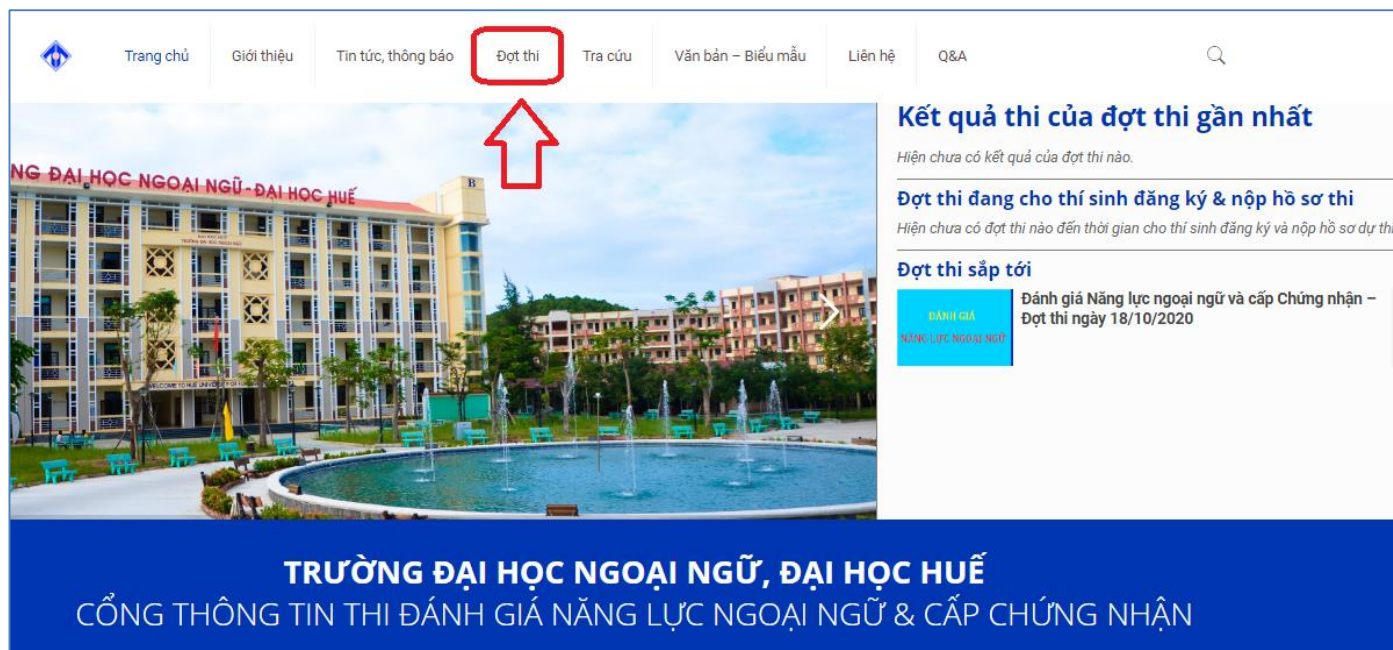

HƯỚNG DẪN TRA CỨU TRỰC TUYẾN SỐ BÁO DANH VÀ PHÒNG THI TẠI WEBSITE CÔNG THÔNG TIN ĐÁNH GIÁ NĂNG LỰC NGOẠI NGỮ

Bước 1: Thực hiện truy cập vào website Công thông tin Đánh giá năng lực ngoại ngữ:
<http://flpac.hucfl.edu.vn/> và lựa chọn Mục “THI ĐGNLNN CẤP CHỨNG NHẬN”:

Bước 2: Di chuyển chuột vào mục “Tra cứu”:

Bước 3: Tại đây, Thí sinh chọn tiêu mục “Tra cứu Thông tin Thí sinh dự thi”:

The screenshot shows the website's navigation menu with the following items: Trang chủ, Giới thiệu, Tin tức, thông báo, Đợt thi, Tra cứu, Văn bản – Biểu mẫu, Liên hệ, and Q&A. A red arrow points to the 'Tra cứu' menu item, which has a dropdown menu open. The dropdown menu contains three options: 'Tra cứu kết quả thi', 'Tra cứu Thông tin Thí sinh Dự thi' (highlighted with a red box), and 'Quên mã tra cứu'. To the right of the menu, there are three main sections: 'Kết quả thi của đợt thi gần nhất', 'Đợt thi đang cho thí sinh đăng ký & nộp hồ sơ thi', and 'Đợt thi sắp tới'. Below the navigation menu is a banner for 'TRƯỜNG ĐẠI HỌC NGOẠI NGỮ, ĐẠI HỌC HUẾ' with the text 'CỔNG THÔNG TIN THI ĐÁNH GIÁ NĂNG LỰC NGOẠI NGỮ & CẤP CHỨNG NHẬN'.