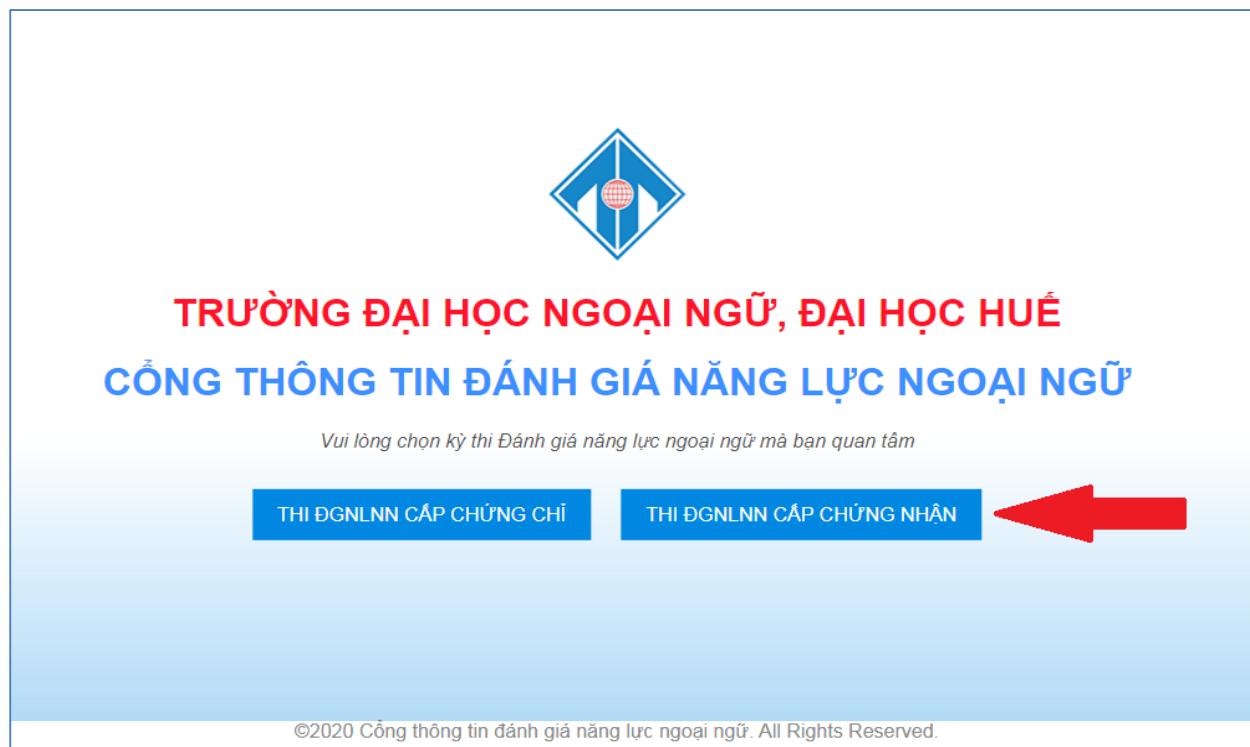

HƯỚNG DẪN TRA CỨU TRỰC TUYẾN SỐ BÁO DANH VÀ PHÒNG THI TẠI WEBSITE CÔNG THÔNG TIN ĐÁNH GIÁ NĂNG LỰC NGOẠI NGỮ

Bước 1: Thực hiện truy cập vào website Công thông tin Đánh giá năng lực ngoại ngữ:
<http://flpac.hucfl.edu.vn/> và lựa chọn Mục “THI ĐGNLNN CẤP CHỨNG NHẬN”:

Bước 2: Di chuyển chuột vào mục “Tra cứu”:

Bước 3: Tại đây, Thí sinh chọn tiêu mục “Tra cứu Thông tin Thí sinh dự thi”:

The screenshot shows the website's navigation menu with the following items: Trang chủ, Giới thiệu, Tin tức, thông báo, Đợt thi, Tra cứu, Văn bản – Biểu mẫu, Liên hệ, and Q&A. A red arrow points to the 'Tra cứu' menu item, which has a dropdown menu open. The dropdown menu contains three options: 'Tra cứu kết quả thi', 'Tra cứu Thông tin Thí sinh Dự thi' (highlighted with a red box), and 'Quên mã tra cứu'. To the right of the menu, there are three main sections: 'Kết quả thi của đợt thi gần nhất', 'Đợt thi đang cho thí sinh đăng ký & nộp hồ sơ thi', and 'Đợt thi sắp tới'. Below the navigation menu is a banner for 'TRƯỜNG ĐẠI HỌC NGOẠI NGỮ, ĐẠI HỌC HUẾ' with the text 'CỔNG THÔNG TIN THI ĐÁNH GIÁ NĂNG LỰC NGOẠI NGỮ & CẤP CHỨNG NHẬN'.