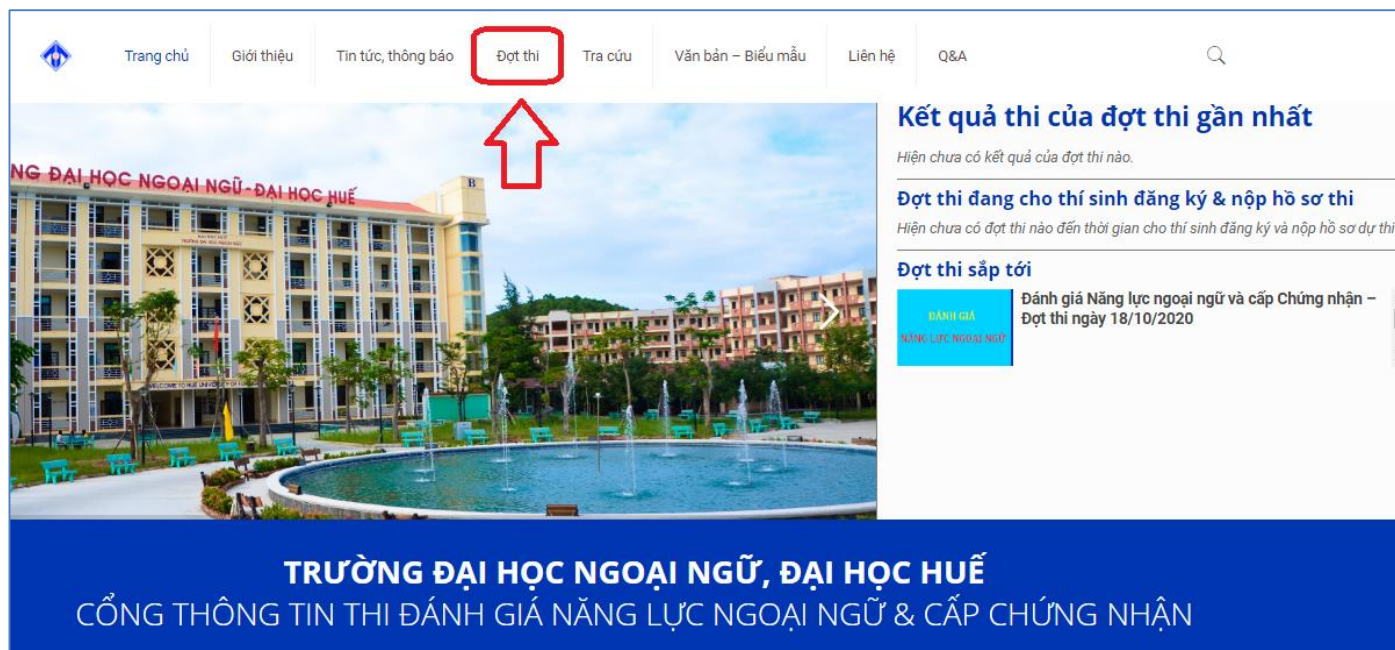

# HƯỚNG DẪN TRA CỨU TRỰC TUYẾN SỐ BÁO DANH VÀ PHÒNG THI TẠI WEBSITE CÔNG THÔNG TIN ĐÁNH GIÁ NĂNG LỰC NGOẠI NGỮ

**Bước 1:** Thực hiện truy cập vào website Công thông tin Đánh giá năng lực ngoại ngữ:  
<http://flpac.hucfl.edu.vn/> và lựa chọn Mục “THI ĐGNLNN CẤP CHỨNG NHẬN”:

**Bước 2:** Di chuyển chuột vào mục “Tra cứu”:

**Bước 3:** Tại đây, Thí sinh chọn tiêu mục “Tra cứu Thông tin Thí sinh dự thi”:

The screenshot shows the top navigation bar of the website. The menu items are: Trang chủ, Giới thiệu, Tin tức, thông báo, Đợt thi, Tra cứu, Văn bản – Biểu mẫu, Liên hệ, and Q&A. A dropdown menu is open under 'Tra cứu', with a red arrow pointing to the option 'Tra cứu Thông tin Thí sinh Dự thi'. Other options in the dropdown are 'Tra cứu kết quả thi' and 'Quên mã tra cứu'. To the right, there are sections for 'Kết quả thi của đợt thi gần nhất', 'Đợt thi đang cho thí sinh đăng ký & nộp hồ sơ thi', and 'Đợt thi sắp tới'.