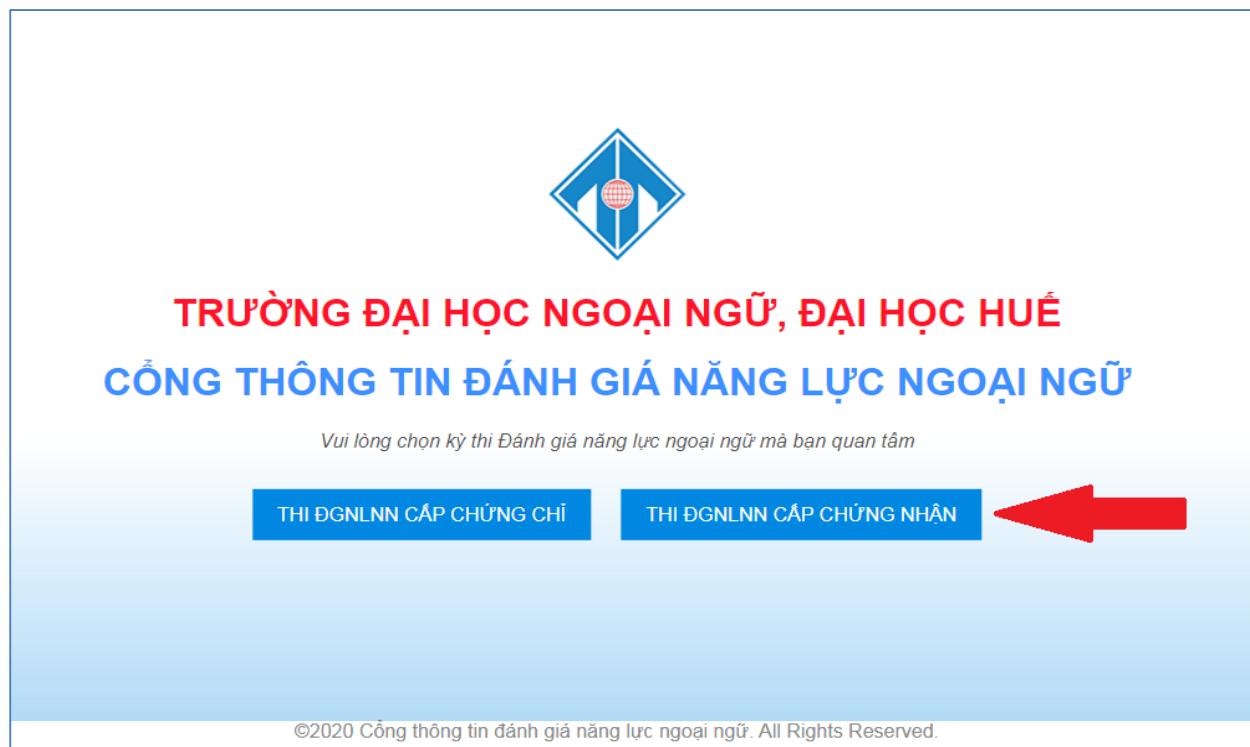

# HƯỚNG DẪN TRA CỨU TRỰC TUYẾN SỐ BÁO DANH VÀ PHÒNG THI TẠI WEBSITE CÔNG THÔNG TIN ĐÁNH GIÁ NĂNG LỰC NGOẠI NGỮ

**Bước 1:** Thực hiện truy cập vào website Công thông tin Đánh giá năng lực ngoại ngữ:  
<http://flpac.hucfl.edu.vn/> và lựa chọn Mục “THI ĐGNLNN CẤP CHỨNG NHẬN”:

**Bước 2:** Di chuyển chuột vào mục “Tra cứu”:

**Bước 3:** Tại đây, Thí sinh chọn tiêu mục “Tra cứu Thông tin Thí sinh dự thi”:

The screenshot shows the top navigation bar of the website. The menu items are: Trang chủ, Giới thiệu, Tin tức, thông báo, Đợt thi, Tra cứu, Văn bản – Biểu mẫu, Liên hệ, and Q&A. A dropdown menu is open under 'Tra cứu', with a red arrow pointing to the option 'Tra cứu Thông tin Thí sinh Dự thi'. Other options in the dropdown are 'Tra cứu kết quả thi' and 'Quên mã tra cứu'. To the right, there are sections for 'Kết quả thi của đợt thi gần nhất', 'Đợt thi đang cho thí sinh đăng ký & nộp hồ sơ thi', and 'Đợt thi sắp tới'.