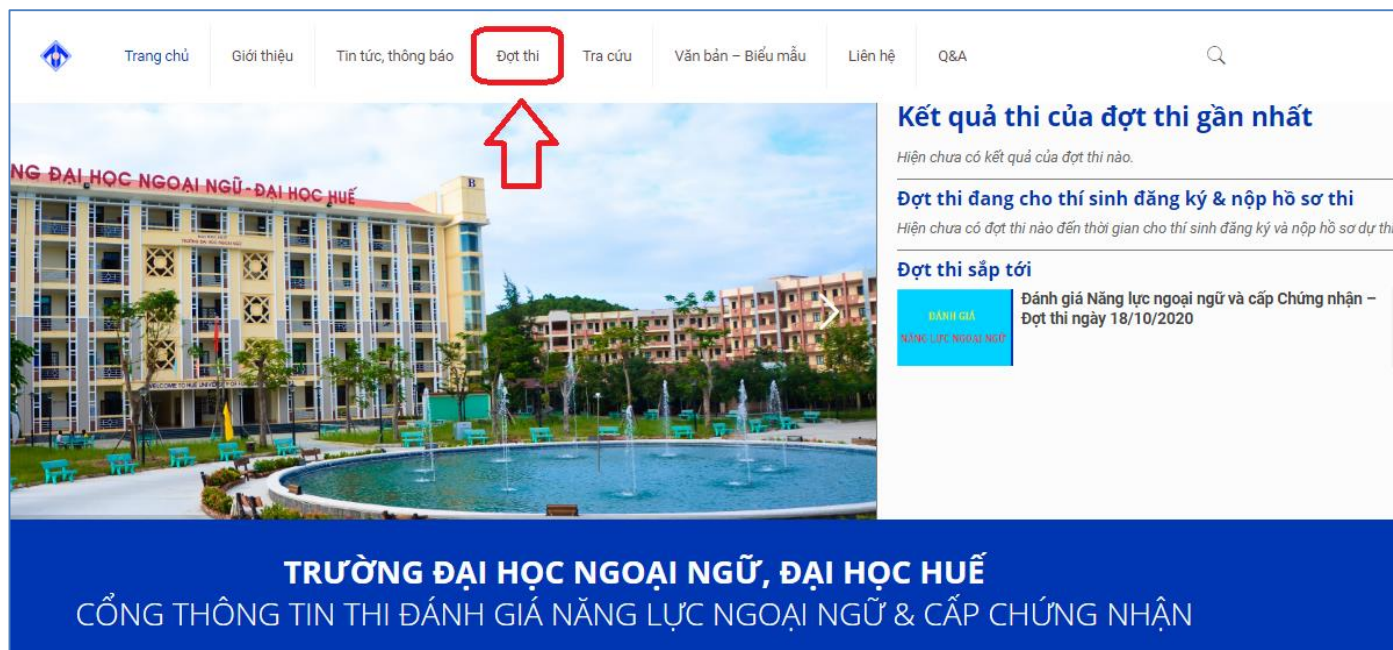

# HƯỚNG DẪN TRA CỨU TRỰC TUYẾN SỐ BÁO DANH VÀ PHÒNG THI TẠI WEBSITE CÔNG THÔNG TIN ĐÁNH GIÁ NĂNG LỰC NGOẠI NGỮ

**Bước 1:** Thực hiện truy cập vào website Công thông tin Đánh giá năng lực ngoại ngữ:  
<http://flpac.hucfl.edu.vn/> và lựa chọn Mục “THI ĐGNLNN CẤP CHỨNG NHẬN”:

**Bước 2:** Di chuyển chuột vào mục “Tra cứu”:

**Bước 3:** Tại đây, Thí sinh chọn tiêu mục “Tra cứu Thông tin Thí sinh dự thi”:

The screenshot shows the website's navigation menu with the following items: Trang chủ, Giới thiệu, Tin tức, thông báo, Đợt thi, Tra cứu, Văn bản – Biểu mẫu, Liên hệ, and Q&A. A dropdown menu is open under 'Tra cứu', with a red arrow pointing to the option 'Tra cứu Thông tin Thí sinh Dự thi'. Other options in the dropdown are 'Tra cứu kết quả thi' and 'Quên mã tra cứu'. To the right, there are sections for 'Kết quả thi của đợt thi gần nhất', 'Đợt thi đang cho thí sinh đăng ký & nộp hồ sơ thi', and 'Đợt thi sắp tới'.