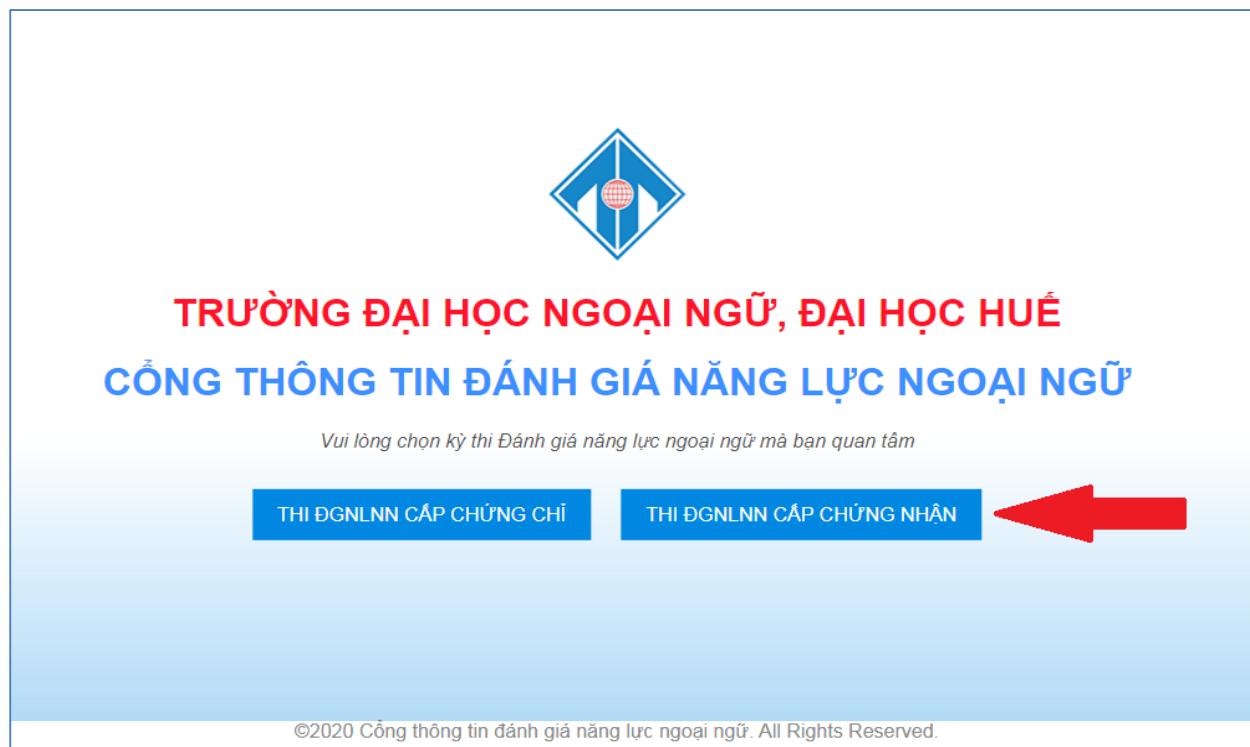

HƯỚNG DẪN TRA CỨU TRỰC TUYẾN SỐ BÁO DANH VÀ PHÒNG THI TẠI WEBSITE CÔNG THÔNG TIN ĐÁNH GIÁ NĂNG LỰC NGOẠI NGỮ

Bước 1: Thực hiện truy cập vào website Công thông tin Đánh giá năng lực ngoại ngữ:
<http://flpac.hucfl.edu.vn/> và lựa chọn Mục “THI ĐGNLNN CẤP CHỨNG NHẬN”:

Bước 2: Di chuyển chuột vào mục “Tra cứu”:

Bước 3: Tại đây, Thí sinh chọn tiêu mục “Tra cứu Thông tin Thí sinh dự thi”:

The screenshot shows the website's navigation menu with the following items: Trang chủ, Giới thiệu, Tin tức, thông báo, Đợt thi, Tra cứu, Văn bản – Biểu mẫu, Liên hệ, and Q&A. A dropdown menu is open under 'Tra cứu', with a red arrow pointing to the option 'Tra cứu Thông tin Thí sinh Dự thi'. Other options in the dropdown are 'Tra cứu kết quả thi' and 'Quên mã tra cứu'. To the right, there are sections for 'Kết quả thi của đợt thi gần nhất', 'Đợt thi đang cho thí sinh đăng ký & nộp hồ sơ thi', and 'Đợt thi sắp tới'.