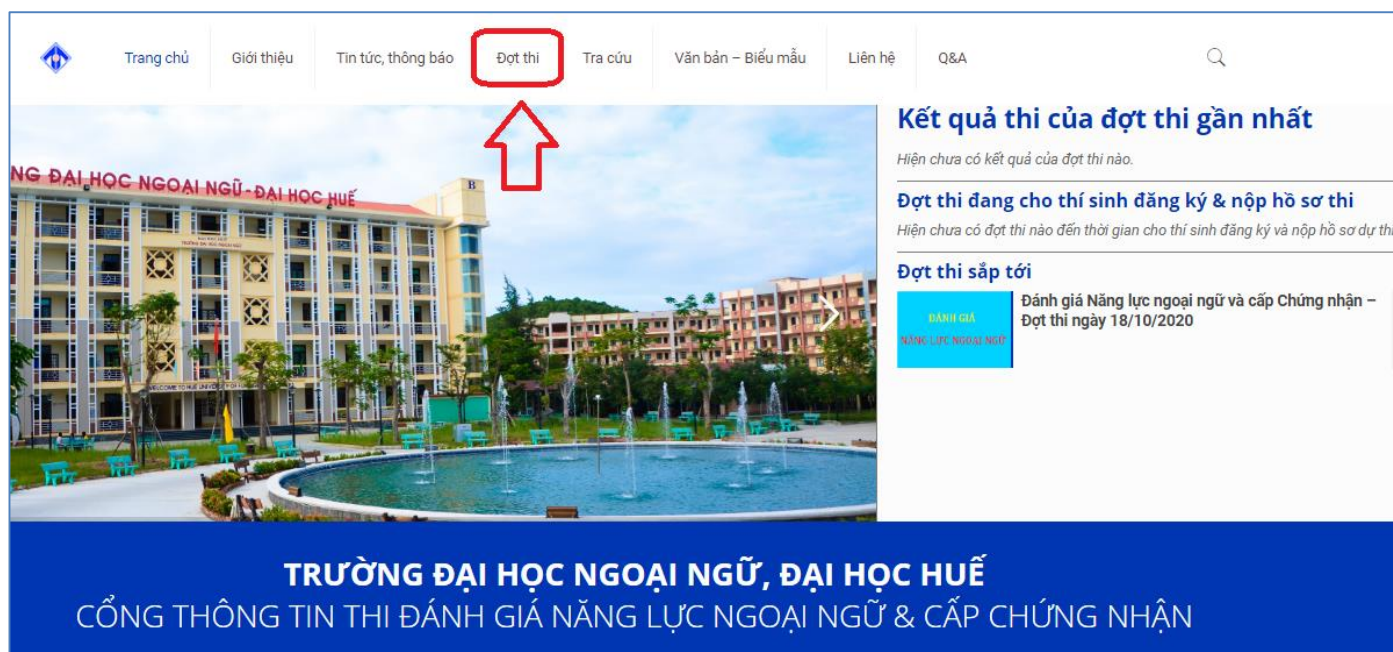

HƯỚNG DẪN TRA CỨU TRỰC TUYẾN SỐ BÁO DANH VÀ PHÒNG THI TẠI WEBSITE CÔNG THÔNG TIN ĐÁNH GIÁ NĂNG LỰC NGOẠI NGỮ

Bước 1: Thực hiện truy cập vào website Công thông tin Đánh giá năng lực ngoại ngữ:
<http://flpac.hucfl.edu.vn/> và lựa chọn Mục “THI ĐGNLNN CẤP CHỨNG NHẬN”:

Bước 2: Di chuyển chuột vào mục “Tra cứu”:

Bước 3: Tại đây, Thí sinh chọn tiêu mục “Tra cứu Thông tin Thí sinh dự thi”:

The screenshot shows the website's navigation menu with the following items: Trang chủ, Giới thiệu, Tin tức, thông báo, Đợt thi, Tra cứu, Văn bản – Biểu mẫu, Liên hệ, and Q&A. A dropdown menu is open under 'Tra cứu', with a red arrow pointing to the option 'Tra cứu Thông tin Thí sinh Dự thi'. Other options in the dropdown are 'Tra cứu kết quả thi' and 'Quên mã tra cứu'. To the right, there are sections for 'Kết quả thi của đợt thi gần nhất', 'Đợt thi đang cho thí sinh đăng ký & nộp hồ sơ thi', and 'Đợt thi sắp tới'.