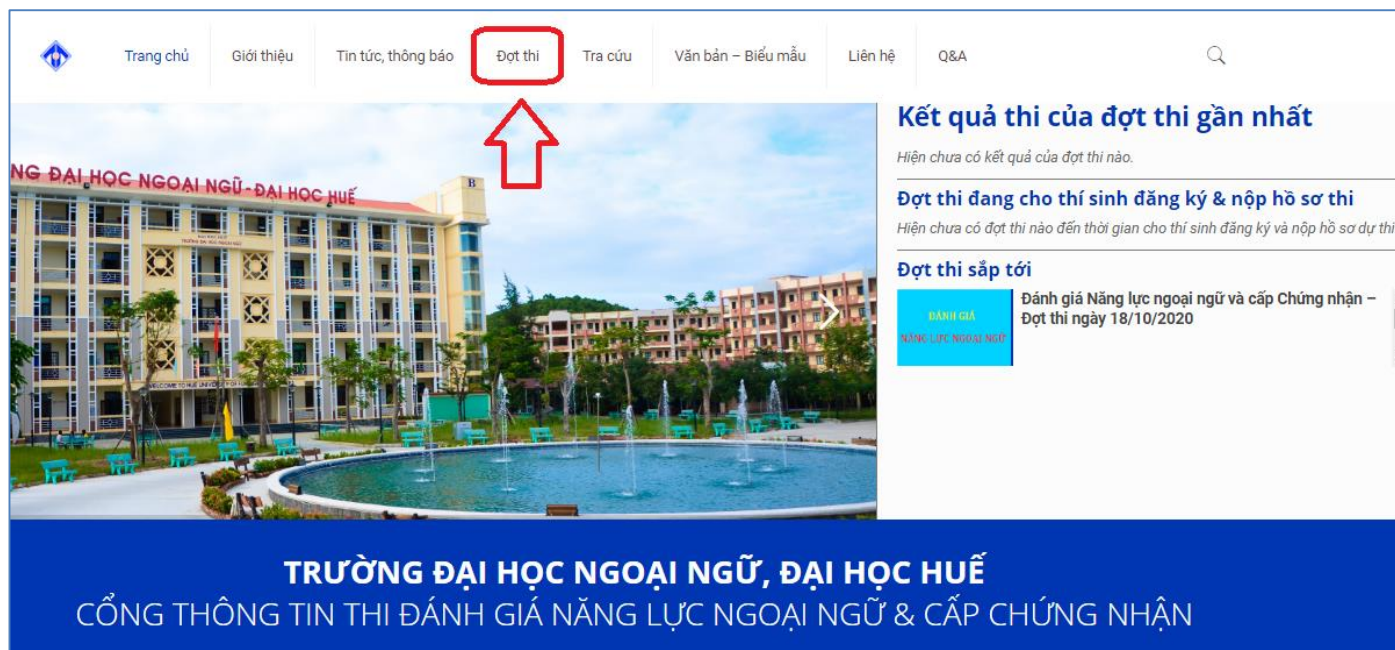

HƯỚNG DẪN TRA CỨU TRỰC TUYẾN SỐ BÁO DANH VÀ PHÒNG THI TẠI WEBSITE CÔNG THÔNG TIN ĐÁNH GIÁ NĂNG LỰC NGOẠI NGỮ

Bước 1: Thực hiện truy cập vào website Công thông tin Đánh giá năng lực ngoại ngữ:
<http://flpac.hucfl.edu.vn/> và lựa chọn Mục “THI ĐGNLNN CẤP CHỨNG NHẬN”:

Bước 2: Di chuyển chuột vào mục “Tra cứu”:

Bước 3: Tại đây, Thí sinh chọn tiêu mục “Tra cứu Thông tin Thí sinh dự thi”:

The screenshot shows the website's navigation menu with the following items: Trang chủ, Giới thiệu, Tin tức, thông báo, Đợt thi, Tra cứu, Văn bản – Biểu mẫu, Liên hệ, and Q&A. A red arrow points to the 'Tra cứu' menu item, which has a dropdown menu open. The dropdown menu contains three options: 'Tra cứu kết quả thi', 'Tra cứu Thông tin Thí sinh Dự thi' (highlighted with a red box), and 'Quên mã tra cứu'. To the right of the menu is a section titled 'Kết quả thi của đợt thi gần nhất' with sub-sections for 'Đợt thi đang cho thí sinh đăng ký & nộp hồ sơ thi' and 'Đợt thi sắp tới'.