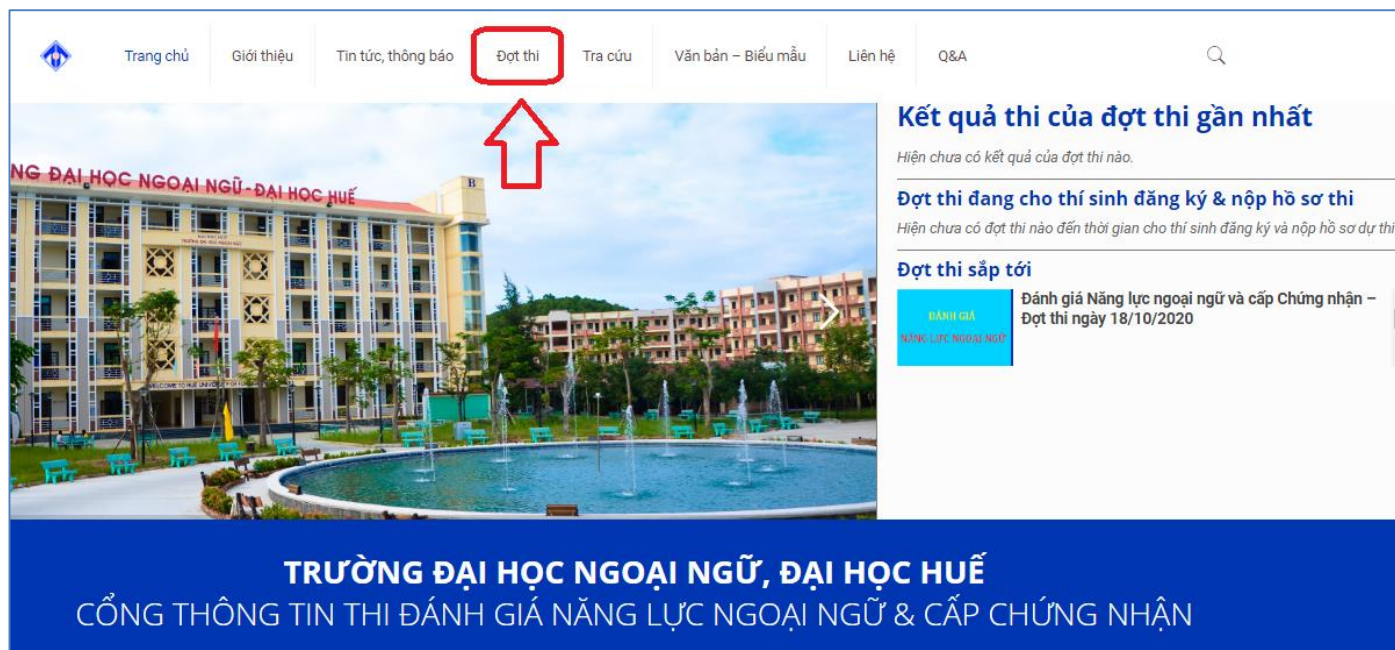

HƯỚNG DẪN TRA CỨU TRỰC TUYẾN SỐ BÁO DANH VÀ PHÒNG THI TẠI WEBSITE CÔNG THÔNG TIN ĐÁNH GIÁ NĂNG LỰC NGOẠI NGỮ

Bước 1: Thực hiện truy cập vào website Công thông tin Đánh giá năng lực ngoại ngữ:
<http://flpac.hucfl.edu.vn/> và lựa chọn Mục “THI ĐGNLNN CẤP CHỨNG NHẬN”:

Bước 2: Di chuyển chuột vào mục “Tra cứu”:

Bước 3: Tại đây, Thí sinh chọn tiêu mục “Tra cứu Thông tin Thí sinh dự thi”:

The screenshot shows the website's navigation menu with the following items: Trang chủ, Giới thiệu, Tin tức, thông báo, Đợt thi, Tra cứu, Văn bản – Biểu mẫu, Liên hệ, and Q&A. A red arrow points to the 'Tra cứu' menu item, which has a dropdown menu open. The dropdown menu contains three options: 'Tra cứu kết quả thi', 'Tra cứu Thông tin Thí sinh Dự thi' (highlighted with a red box), and 'Quên mã tra cứu'. To the right of the menu is a section titled 'Kết quả thi của đợt thi gần nhất' with a search bar and a button 'Đánh giá'.

The screenshot shows the 'Tra cứu Thông tin Thí sinh Dự thi' page. The navigation menu is the same as in the previous screenshot. The page title is 'Tra cứu Thông tin Thí sinh Dự thi' and the breadcrumb is 'Trang chủ > Tra cứu Thông tin Thí sinh Dự thi'. The main heading is 'TRA CỨU THÔNG TIN THÍ SINH DỰ THI'. There are three input fields: 'Năm' (set to 2022), 'Đợt thi' (set to 'Đánh giá năng lực ngoại ngữ và cấp chứng nhận'), and 'Mã số tra cứu:'. A blue 'Tra cứu' button is to the right of the 'Mã số tra cứu' field. Below the input fields is a search bar with the text 'Nhập từ khóa tìm kiếm'. A red arrow points to the search results, which are a list of exam dates and descriptions. The first result is highlighted in blue.