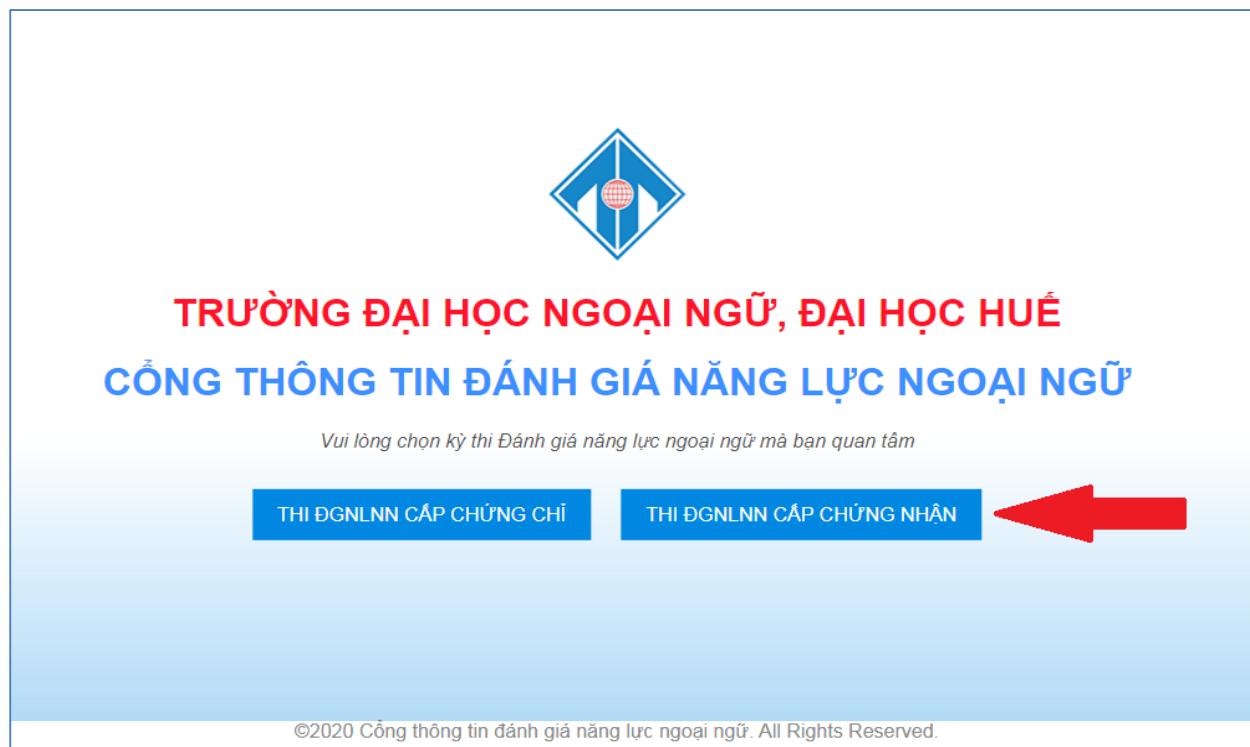

HƯỚNG DẪN TRA CỨU TRỰC TUYẾN SỐ BÁO DANH VÀ PHÒNG THI TẠI WEBSITE CÔNG THÔNG TIN ĐÁNH GIÁ NĂNG LỰC NGOẠI NGỮ

Bước 1: Thực hiện truy cập vào website Công thông tin Đánh giá năng lực ngoại ngữ:
<http://flpac.hucfl.edu.vn/> và lựa chọn Mục “THI ĐGNLNN CẤP CHỨNG NHẬN”:

Bước 2: Di chuyển chuột vào mục “Tra cứu”:

Bước 3: Tại đây, Thí sinh chọn tiêu mục “Tra cứu Thông tin Thí sinh dự thi”:

The screenshot shows the website's navigation menu with the following items: Trang chủ, Giới thiệu, Tin tức, thông báo, Đợt thi, Tra cứu, Văn bản – Biểu mẫu, Liên hệ, Q&A. A dropdown menu is open under 'Tra cứu', with a red arrow pointing to the option 'Tra cứu Thông tin Thí sinh Dự thi'. Other options in the dropdown are 'Tra cứu kết quả thi' and 'Quên mã tra cứu'. To the right, there are sections for 'Kết quả thi của đợt thi gần nhất', 'Đợt thi đang cho thí sinh đăng ký & nộp hồ sơ thi', and 'Đợt thi sắp tới'.