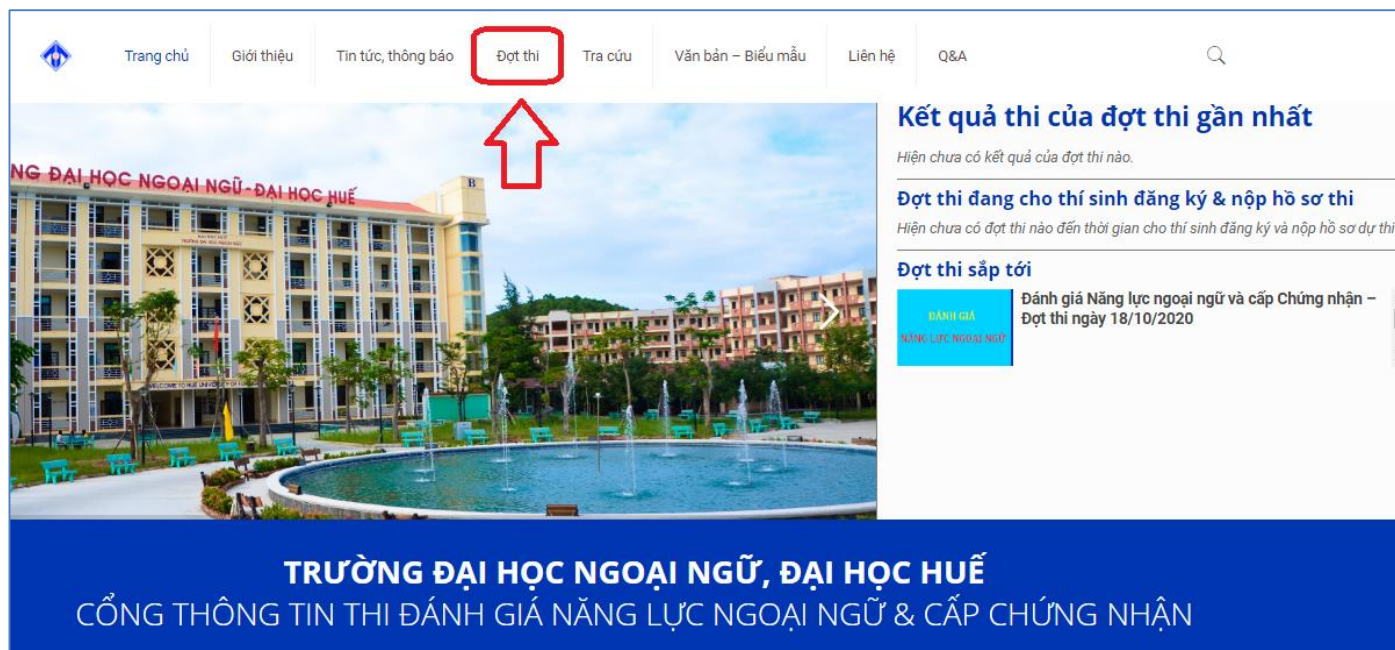

HƯỚNG DẪN TRA CỨU TRỰC TUYẾN SỐ BÁO DANH VÀ PHÒNG THI TẠI WEBSITE CÔNG THÔNG TIN ĐÁNH GIÁ NĂNG LỰC NGOẠI NGỮ

Bước 1: Thực hiện truy cập vào website Công thông tin Đánh giá năng lực ngoại ngữ:
<http://flpac.hucfl.edu.vn/> và lựa chọn Mục “THI ĐGNLNN CẤP CHỨNG NHẬN”:

Bước 2: Di chuyển chuột vào mục “Tra cứu”:

Bước 3: Tại đây, Thí sinh chọn tiêu mục “Tra cứu Thông tin Thí sinh dự thi”:

The screenshot shows the website's navigation menu with the following items: Trang chủ, Giới thiệu, Tin tức, thông báo, Đợt thi, Tra cứu, Văn bản – Biểu mẫu, Liên hệ, Q&A. A dropdown menu is open under 'Tra cứu', with a red arrow pointing to the option 'Tra cứu Thông tin Thí sinh Dự thi'. Other options in the dropdown are 'Tra cứu kết quả thi' and 'Quên mã tra cứu'. To the right, there are sections for 'Kết quả thi của đợt thi gần nhất', 'Đợt thi đang cho thí sinh đăng ký & nộp hồ sơ thi', and 'Đợt thi sắp tới'.

TRƯỜNG ĐẠI HỌC NGOẠI NGỮ, ĐẠI HỌC HUẾ
CỔNG THÔNG TIN THI ĐÁNH GIÁ NĂNG LỰC NGOẠI NGỮ & CẤP CHỨNG NHẬN

Bước 4: Website chuyển hướng đến trang Tra cứu thông tin thí sinh dự thi. Thí sinh chọn đúng Đợt thi mà mình tham dự. Sau đó nhập mã tra cứu đã được cung cấp khi đăng ký dự thi online và click vào chức năng **TRA CỨU** để tra cứu SBD và Phòng thi.