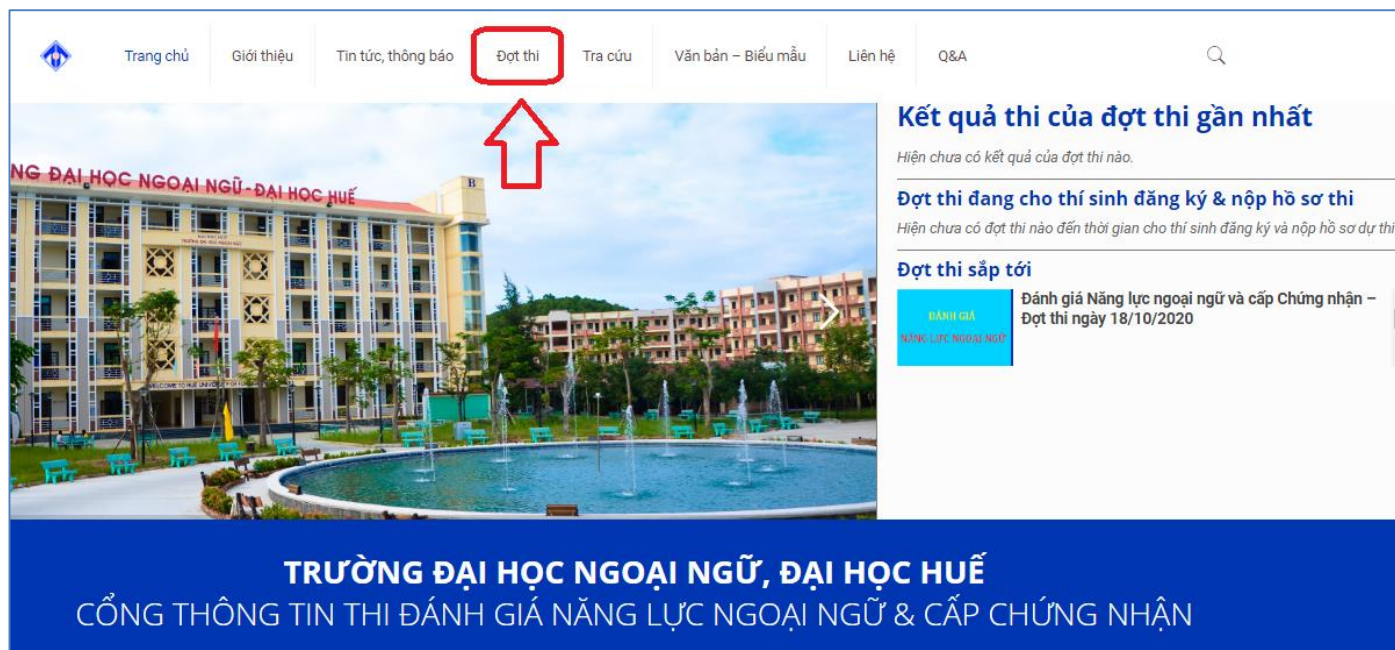

HƯỚNG DẪN TRA CỨU TRỰC TUYẾN SỐ BÁO DANH VÀ PHÒNG THI TẠI WEBSITE CÔNG THÔNG TIN ĐÁNH GIÁ NĂNG LỰC NGOẠI NGỮ

Bước 1: Thực hiện truy cập vào website Công thông tin Đánh giá năng lực ngoại ngữ:
<http://flpac.hucfl.edu.vn/> và lựa chọn Mục “THI ĐGNLNN CẤP CHỨNG NHẬN”:

Bước 2: Di chuyển chuột vào mục “Tra cứu”:

Bước 3: Tại đây, Thí sinh chọn tiêu mục “Tra cứu Thông tin Thí sinh dự thi”:

The screenshot shows the top navigation bar of the website. The menu items are: Trang chủ, Giới thiệu, Tin tức, thông báo, Đợt thi, Tra cứu, Văn bản – Biểu mẫu, Liên hệ, and Q&A. A dropdown menu is open under 'Tra cứu', with a red arrow pointing to the option 'Tra cứu Thông tin Thí sinh Dự thi'. Other options in the dropdown are 'Tra cứu kết quả thi' and 'Quên mã tra cứu'. To the right, there are sections for 'Kết quả thi của đợt thi gần nhất', 'Đợt thi đang cho thí sinh đăng ký & nộp hồ sơ thi', and 'Đợt thi sắp tới'.