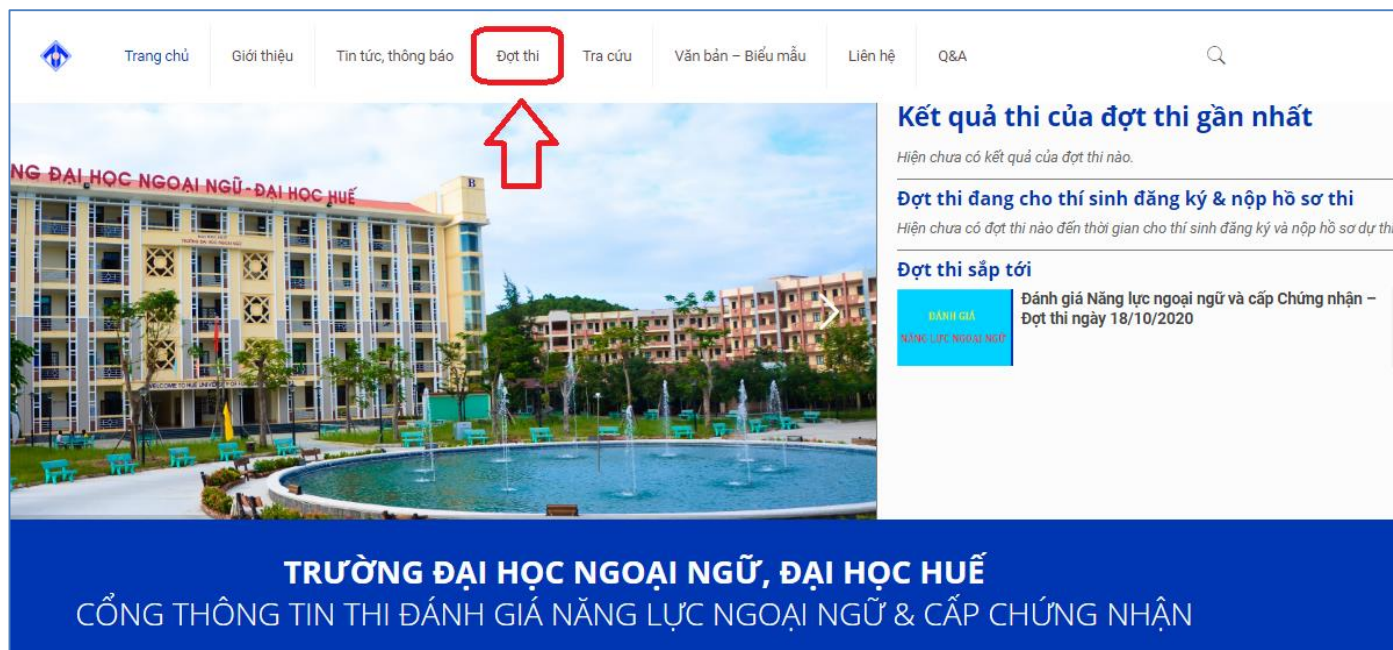

HƯỚNG DẪN TRA CỨU TRỰC TUYẾN SỐ BÁO DANH VÀ PHÒNG THI TẠI WEBSITE CÔNG THÔNG TIN ĐÁNH GIÁ NĂNG LỰC NGOẠI NGỮ

Bước 1: Thực hiện truy cập vào website Công thông tin Đánh giá năng lực ngoại ngữ:
<http://flpac.huflis.edu.vn/> và lựa chọn Mục “THI ĐGNLNN CẤP CHỨNG NHẬN”:

Bước 2: Di chuyển chuột vào mục “Tra cứu”:

Bước 3: Tại đây, Thí sinh chọn tiêu mục “Tra cứu Thông tin Thí sinh dự thi”:

The screenshot shows the top navigation bar of the website. The menu items are: Trang chủ, Giới thiệu, Tin tức, thông báo, Đợt thi, Tra cứu, Văn bản – Biểu mẫu, Liên hệ, and Q&A. A dropdown menu is open under 'Tra cứu', with a red arrow pointing to the option 'Tra cứu Thông tin Thí sinh Dự thi'. Other options in the dropdown are 'Tra cứu kết quả thi' and 'Quên mã tra cứu'. To the right, there are sections for 'Kết quả thi của đợt thi gần nhất', 'Đợt thi đang cho thí sinh đăng ký & nộp hồ sơ thi', and 'Đợt thi sắp tới'.